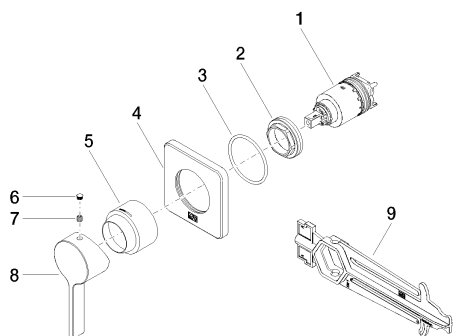

**Душ - LULU**

Однорычажный смеситель для скрытого монтажа с накладной панелью - хром

Артикульный номер: 36 060 710-00

**Спецификация запасных частей**

№	Артикульный №	Наименование	Расходуемое кол-во
1	90 15 05 064 01 90		1
2	09 24 04 105 90	Крепление Ø 40 x 12 мм -	1
3	09 14 10 049 90	O-Ring 45,69 x 2,62 мм -	1
4	09 27 71 030-00		1
5	09 11 02 530-00		1
6	09 31 20 109 90	Донный клапан -	1
7	09 31 11 030 90	Крепление M5 x 5 мм -	1
8	09 20 71 001-00	Ручка 46 x 29 x 111 мм - хром	1
9	09 30 09 064 90	Монтажный ключ 10 Nm -	1