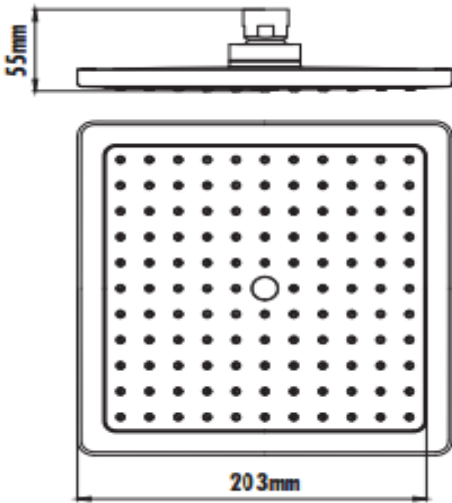

TEKNİK ÇİZİM

ÖZELLİKLER

Creavit önceden haber vermeksizin, ürünlerde ve teknik detaylarda değişiklik yapma hakkını saklı tutar. Renkler gerçekte olduğundan farklı görünebilir.

Kalite Yönetim Sistemi

Müşteri Memnuniyeti Belgesi

Çevre Yönetim Sistemi

İş Sağlığı ve Güvenliği Yönetim Sistemi

LGA

Alman Standartlarına Uygunluk Belgesi

kiwa

Hollanda Standartlarına Uygunluk Belgesi

GOST - R

Rusya Standartlarına Uygunluk Belgesi

UkrSEPRO

Ukrayna Standartlarına Uygunluk Belgesi

İsrail Standartlarına Uygunluk Belgesi

Nijerya Standartlarına Uygunluk Belgesi

Türk Standartlarına Uygunluk Belgesi