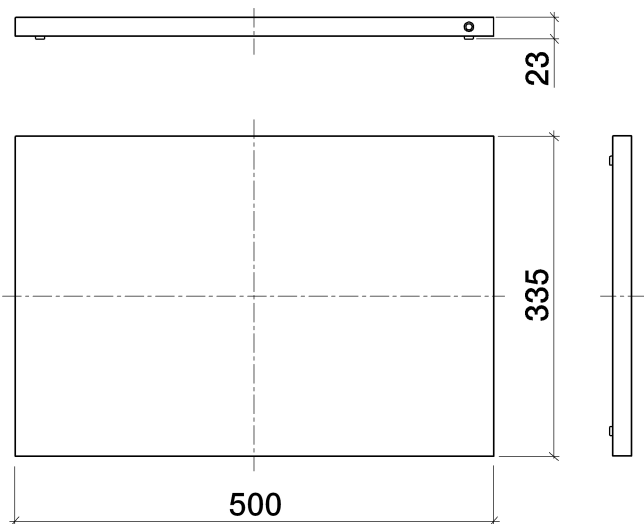

Кухня - Кухонные раковины из нержавеющей стали, сатинированные
Разделочная доска - чёрная
Артикулный номер: 84 751 000-13

- Пластмасса 335 x 500 x 23 мм
- нескользящая
- материал не тупит нож
- пригодна для мытья в посудомоечной машине
- комплект цветных маркировочных штифтов (черный, красный, синий, зеленый, желтый)
- для установки в мойке (38 571 000-86)

чёрная

размерный чертеж

Все величины в мм / дюймах = мм x 0,0394