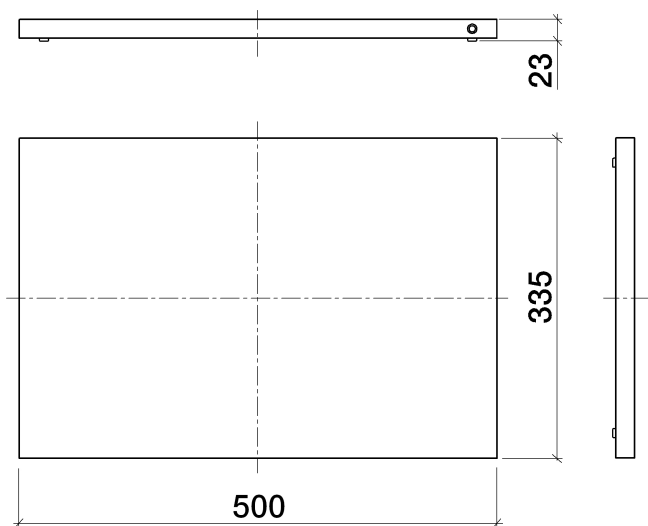

Кухня - Кухонные раковины из нержавеющей стали, сатинированные
Разделочная доска - чёрная
Артикулный номер: 84 751 000-13

- Пластмасса 335 x 500 x 23 мм
- нескользящая
- материал не тупит нож
- пригодна для мытья в посудомоечной машине
- комплект цветных маркировочных штифтов (черный, красный, синий, зеленый, желтый)
- для установки в мойке (38 571 000-86)

чёрная

размерный чертеж

Все величины в мм / дюймах = мм x 0,0394

Кухня - Кухонные раковины из нержавеющей стали, сатинированные
Разделочная доска - чёрная
Артикульный номер: 84 751 000-13