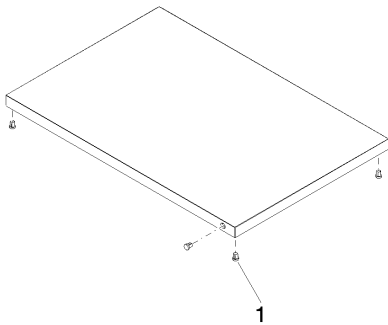

Кухня - Кухонные раковины из нержавеющей стали, сатинированные
Разделочная доска - чёрная
Артикульный номер: 84 751 000-13

Спецификация запасных частей

№	Артикульный №	Наименование	Расходуемое кол-во
1	04 26 01 048 00 90	Донный клапан -	1