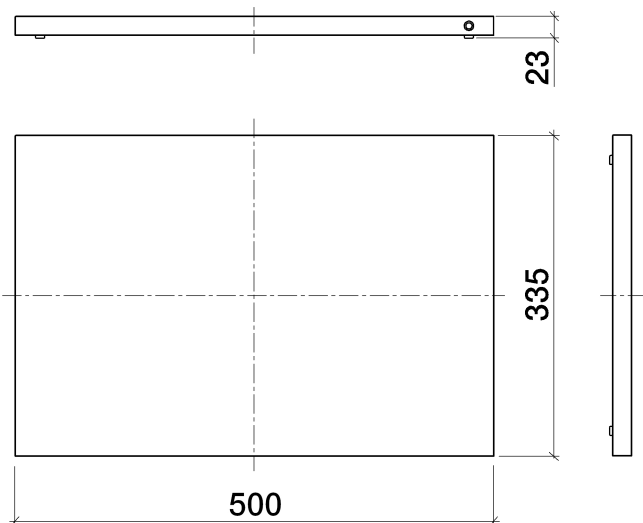

Кухня - Кухонные раковины из нержавеющей стали, сатинированные  
Разделочная доска - чёрная  
Артикульный номер: 84 751 000-13

- Пластмасса 335 x 500 x 23 мм
- нескользящая
- материал не тупит нож
- пригодна для мытья в посудомоечной машине
- комплект цветных маркировочных штифтов (черный, красный, синий, зеленый, желтый)
- для установки в мойке (38 571 000-86)

### размерный чертеж

Все величины в мм / дюймах = мм x 0,0394

Кухня - Кухонные раковины из нержавеющей стали, сатинированные  
Разделочная доска - чёрная  
Артикульный номер: 84 751 000-13

Кухня - Кухонные раковины из нержавеющей стали, сатинированные  
Разделочная доска - чёрная  
Артикульный номер: 84 751 000-13