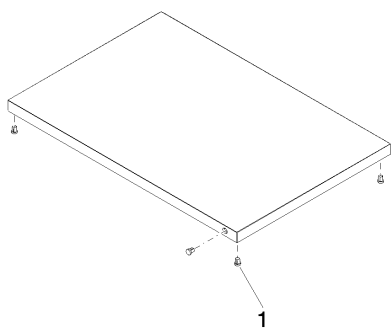

Кухня - Кухонные раковины из нержавеющей стали, сатинированные  
Разделочная доска - чёрная  
Артикулный номер: 84 751 000-13

### Спецификация запасных частей

№	Артикулный №	Наименование	Расходуемое кол-во
1	04 26 01 048 00 90	Донный клапан -	1