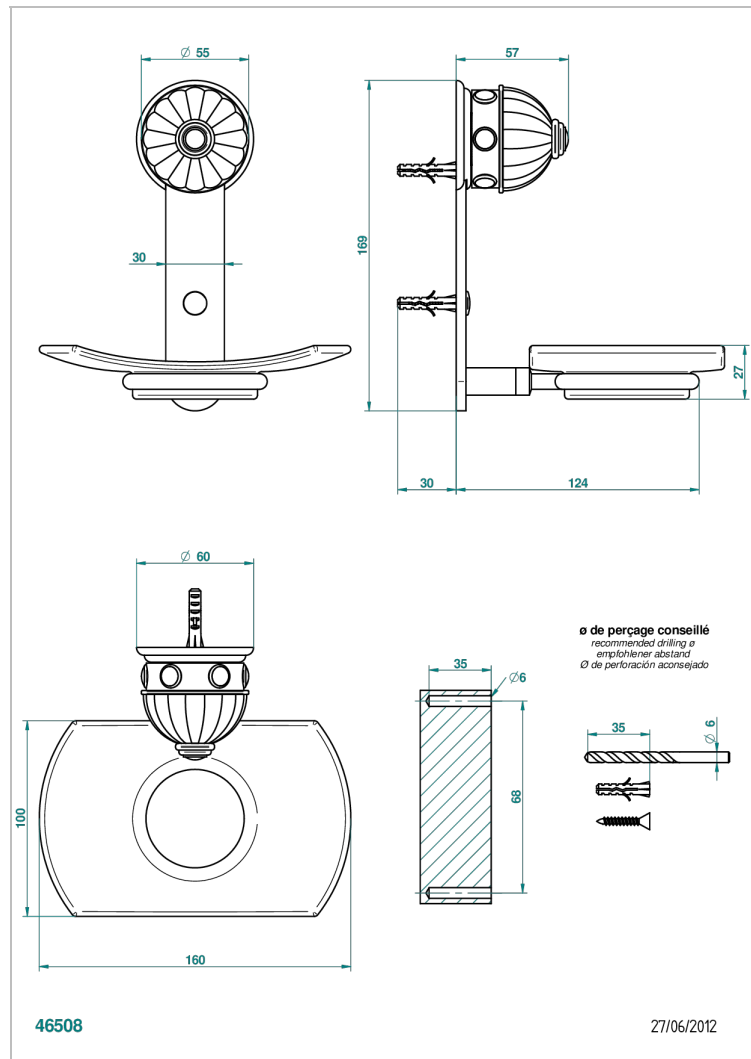

AMBOISE С КРАСНОЙ ЯШМОЙ

A1L-500

Мыльница стеклянная настенная

THG[®]
PARIS

ХАРАКТЕРИСТИКИ

- Amboise с красной яшмой
- Мыльница стеклянная настенная

ДОСТУПНЫЕ ВАРИАНТЫ ПОКРЫТИЙ

Blush PVD - H62
Graphite PVD - H64
Matt Umber PVD - H67
Matt blush PVD - H60
Matt graphite PVD - H65
Umber PVD - H66