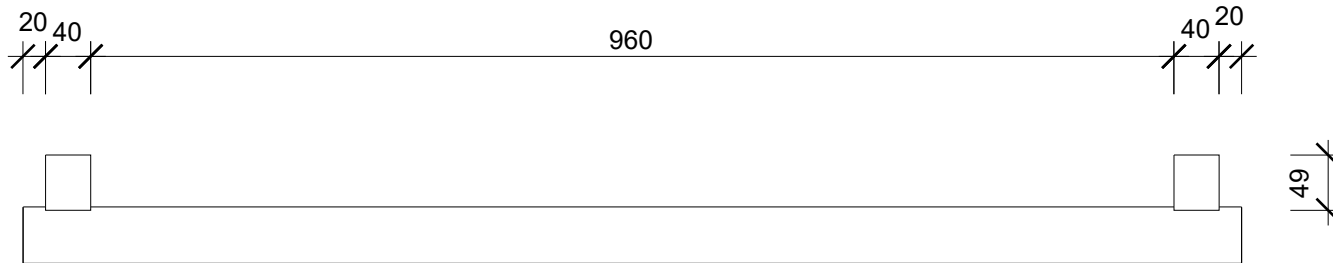

TB HTE5108

Gästetuchhalter  
Holder for guest towels

Frontansicht  
front view

Seitenansicht  
side view

Alle Angaben sind ohne Gewähr.  
Maß und Modelländerungen  
vorbehalten.  
All information without  
engagement. Measurement  
and changes conditionally.