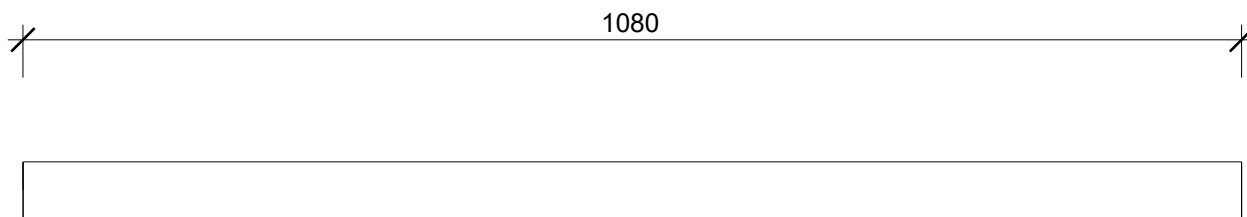

TB HTE5108

Gästetuchhalter  
Holder for guest towels

Frontansicht  
front view

Seitenansicht  
side view

Alle Angaben sind ohne Gewähr.  
Maß und Modelländerungen  
vorbehalten.  
All information without  
engagement. Measurement  
and changes conditionally.