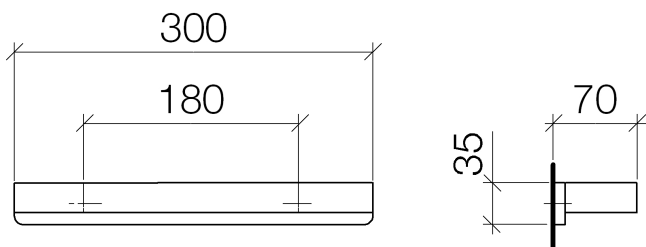

Ванна - LULU

Поручень для ванны - хром

Артикулный номер: 83 030 710-00

- расстояние между осями 185 мм
- ширина 300 мм
- высота 35 мм
- вылет 70 мм

хром

размерный чертеж

Все величины в мм / дюймах = мм x 0,0394