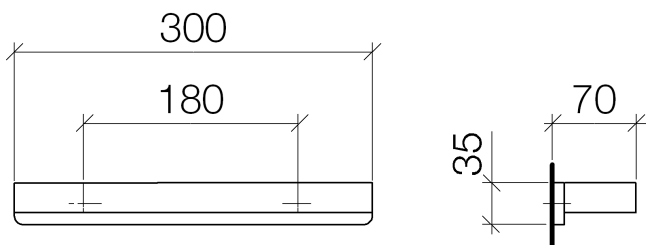

Ванна - LULU

Поручень для ванны - хром

Артикулный номер: 83 030 710-00

- расстояние между осями 185 мм
- ширина 300 мм
- высота 35 мм
- вылет 70 мм

хром

размерный чертеж

Все величины в мм / дюймах = мм x 0,0394

Ванна - LULU

Поручень для ванны - хром

Артикульный номер: 83 030 710-00

Ванна - LULU

Поручень для ванны - хром

Артикульный номер: 83 030 710-00

Другие варианты поверхностей

платина матовая