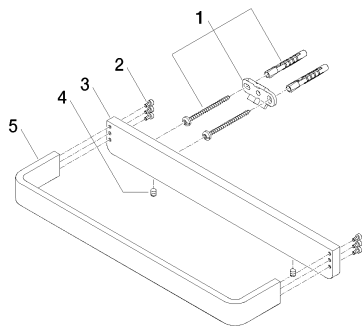

Ванна - LULU

Поручень для ванны - хром

Артикульный номер: 83 030 710-00

- расстояние между осями 185 мм
- ширина 300 мм
- высота 35 мм
- вылет 70 мм

хром

размерный чертеж

Все величины в мм / дюймах = мм x 0,0394

Ванна - LULU

Поручень для ванны - хром

Артикульный номер: 83 030 710-00

Ванна - LULU

Поручень для ванны - хром

Артикульный номер: 83 030 710-00

## Спецификация запасных частей

№	Артикульный №	Наименование	Расходуемое кол-во
1	05 17 20 717 00 90	Набор для крепления 35 x 65 x 7 мм -	2
2	90 30 30 059 00 90	Крепление M3 x 6 мм -	2
3	08 17 71 500-00	Держатель 300 x 35 x 10 мм - хром	1
4	04 31 11 112 00 90	Крепление M5 x 6 мм -	2
5	08 17 71 550-00	Ручка 300 x 25 x 60 мм - хром	1