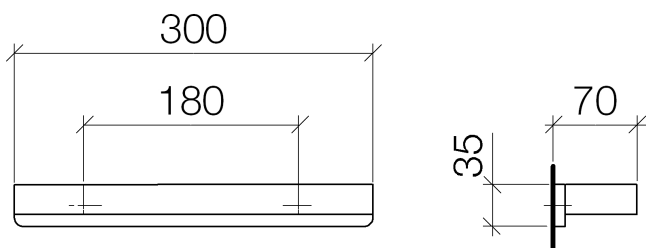

Ванна - LULU

Поручень для ванны - хром

Артикульный номер: 83 030 710-00

- расстояние между осями 185 мм
- ширина 300 мм
- высота 35 мм
- вылет 70 мм

хром

размерный чертеж

Все величины в мм / дюймах = мм x 0,0394

Ванна - LULU

Поручень для ванны - хром

Артикульный номер: 83 030 710-00

Ванна - LULU

Поручень для ванны - хром

Артикульный номер: 83 030 710-00

## Спецификация запасных частей

№	Артикульный №	Наименование	Расходуемое кол-во
1	05 17 20 717 00 90	Набор для крепления 35 x 65 x 7 мм -	2
2	90 30 30 059 00 90	Крепление M3 x 6 мм -	2
3	08 17 71 500-00	Держатель 300 x 35 x 10 мм - хром	1
4	04 31 11 112 00 90	Крепление M5 x 6 мм -	2
5	08 17 71 550-00	Ручка 300 x 25 x 60 мм - хром	1