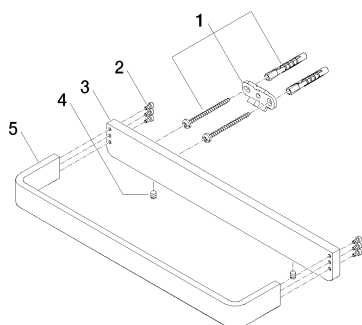

Ванна - LULU

Поручень для ванны - хром

Артикульный номер: 83 030 710-00

### Спецификация запасных частей

№	Артикульный №	Наименование	Расходуемое кол-во
1	05 17 20 717 00 90	Набор для крепления 35 x 65 x 7 мм -	2
2	90 30 30 059 00 90	Крепление М3 x 6 мм -	2
3	08 17 71 500-00	Держатель 300 x 35 x 10 мм - хром	1
4	04 31 11 112 00 90	Крепление М5 x 6 мм -	2
5	08 17 71 550-00	Ручка 300 x 25 x 60 мм - хром	1