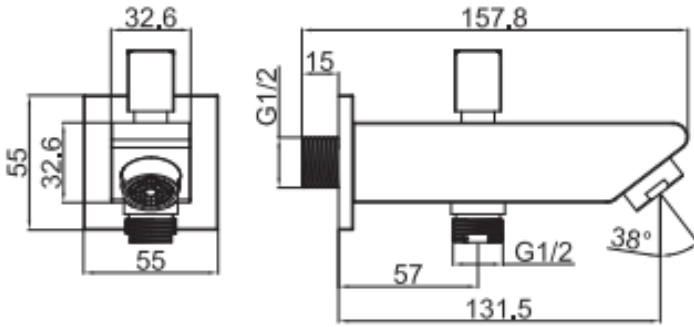

ANKS.DUŞ A09

Yönlendiricili Ankaşre Duş Çıkışı

A09	Yönlendiricili Ankaşre Duş Çıkışı
Koli Adedi	25
Ürün Ağırlığı	0,5 kg

TEKNİK ÇİZİM

ÖZELLİKLER

Creavit önceden haber vermeksizin, ürünlerde ve teknik detaylarda değişiklik yapma hakkını saklı tutar. Renkler gerçekte olduğundan farklı görünebilir.

Kalite Yönetim Sistemi

Müşteri Memnuniyeti Belgesi

Çevre Yönetim Sistemi

İş Sağlığı ve Güvenliği Yönetim Sistemi

LGA

Alman Standartlarına Uygunluk Belgesi

kiwa

Hollanda Standartlarına Uygunluk Belgesi

GOST - R

Rusya Standartlarına Uygunluk Belgesi

UkrSEPRO

Ukrayna Standartlarına Uygunluk Belgesi

İsrail Standartlarına Uygunluk Belgesi

Nijerya Standartlarına Uygunluk Belgesi

Türk Standartlarına Uygunluk Belgesi