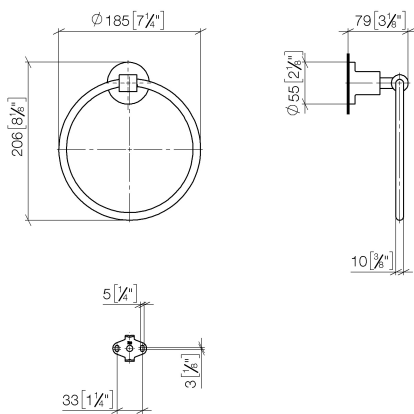

Умывальник - Тага.

Полотенцедержатель кольцевой круглый - хром

Артикулный номер: 83 200 892-00

- ширина 185 мм
- розетка Ø 55 мм
- вылет 80 мм

хром

размерный чертеж

mm [inches]

Все величины в мм / дюймах = мм x 0,0394