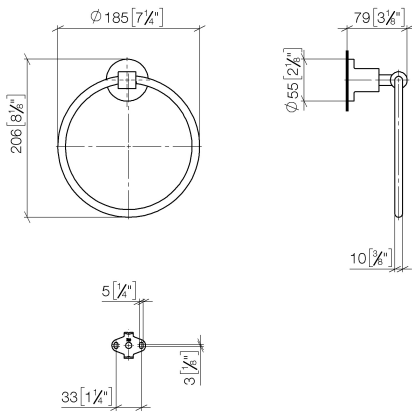

Умывальник - Тага.

Полотенцедержатель кольцевой круглый - хром

Артикульный номер: 83 200 892-00

- ширина 185 мм
- розетка Ø 55 мм
- вылет 80 мм

хром

размерный чертеж

mm [inches]

Все величины в мм / дюймах = мм x 0,0394

Умывальник - Тага.

Полотенцедержатель кольцевой круглый - хром

Артикульный номер: 83 200 892-00

Умывальник - Тага.

Полотенцедержатель кольцевой круглый - хром

Артикульный номер: 83 200 892-00

Другие варианты поверхностей