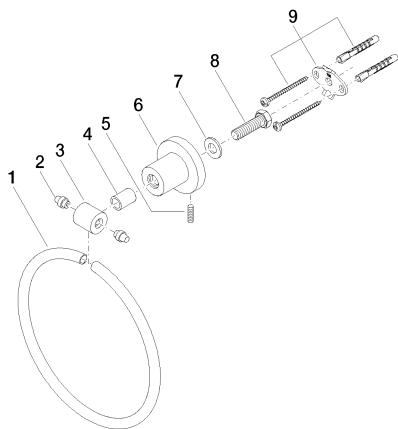

Умывальник - Тага.

Полотенцедержатель кольцевой круглый - хром

Артикульный номер: 83 200 892-00

- ширина 185 мм
- розетка Ø 55 мм
- вылет 80 мм

хром

размерный чертеж

mm [inches]

Все величины в мм / дюймах = мм x 0,0394

Умывальник - Тага.

Полотенцедержатель кольцевой круглый - хром

Артикульный номер: 83 200 892-00

Умывальник - Тага.

Полотенцедержатель кольцевой круглый - хром

Артикульный номер: 83 200 892-00

Другие варианты поверхностей

Умывальник - Тага.

Полотенцедержатель кольцевой круглый - хром

Артикульный номер: 83 200 892-00

Спецификация запасных частей

№	Артикульный №	Наименование	Расходуемое кол-во
1	08 18 80 502-00	Держатель 185 x 185 x 10 мм - хром	1
2	08 31 20 550 90	Донный клапан -	2
3	08 17 89 550-00	Держатель 22 x 22 x 23 мм - хром	1
4	08 17 20 624-00	гильза Ø 14 x 10 x 19,50 мм - хром	1
5	04 31 11 113 00 90	Крепление M5 x 12 мм -	1
6	08 17 89 505-00	Держатель 60 x 100 x 60 мм - хром	1
7	09 30 11 046 90	стиральная машина Ø 10,5 -	1
8	09 30 30 072 90	Крепление M10 x 35 мм -	1
9	05 17 20 739 00 90	Набор для крепления 150 x 65 x 10 мм -	1