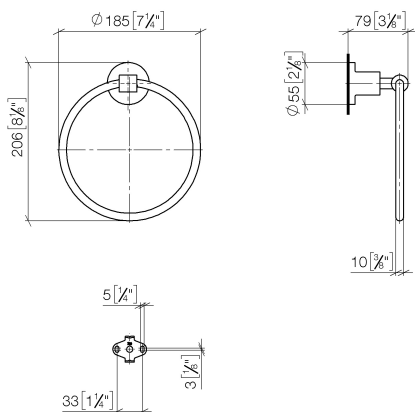

Умывальник - Тага.

Полотенцедержатель кольцевой круглый - хром

Артикульный номер: 83 200 892-00

- ширина 185 мм
- розетка Ø 55 мм
- вылет 80 мм

хром

размерный чертеж

mm [inches]

Все величины в мм / дюймах = мм x 0,0394

Умывальник - Тага.

Полотенцедержатель кольцевой круглый - хром

Артикульный номер: 83 200 892-00

Умывальник - Тага.

Полотенцедержатель кольцевой круглый - хром

Артикульный номер: 83 200 892-00

Другие варианты поверхностей

Умывальник - Тага.

Полотенцедержатель кольцевой круглый - хром

Артикульный номер: 83 200 892-00

Спецификация запасных частей

№	Артикульный №	Наименование	Расходуемое кол-во
1	08 18 80 502-00	Держатель 185 x 185 x 10 мм - хром	1
2	08 31 20 550 90	Донный клапан -	2
3	08 17 89 550-00	Держатель 22 x 22 x 23 мм - хром	1
4	08 17 20 624-00	гильза Ø 14 x 10 x 19,50 мм - хром	1
5	04 31 11 113 00 90	Крепление M5 x 12 мм -	1
6	08 17 89 505-00	Держатель 60 x 100 x 60 мм - хром	1
7	09 30 11 046 90	стиральная машина Ø 10,5 -	1
8	09 30 30 072 90	Крепление M10 x 35 мм -	1
9	05 17 20 739 00 90	Набор для крепления 150 x 65 x 10 мм -	1