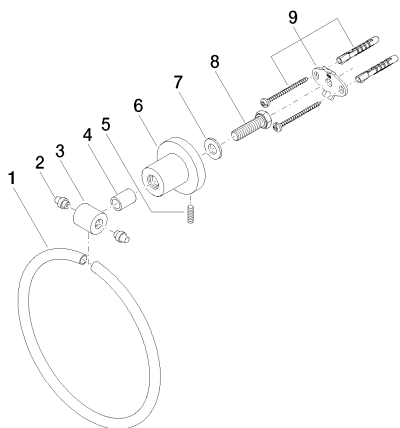

Умывальник - Тага.

Полотенцедержатель кольцевой круглый - хром

Артикульный номер: 83 200 892-00

Спецификация запасных частей

№	Артикульный №	Наименование	Расходуемое кол-во
1	08 18 80 502-00	Держатель 185 x 185 x 10 мм - хром	1
2	08 31 20 550 90	Донный клапан -	2
3	08 17 89 550-00	Держатель 22 x 22 x 23 мм - хром	1
4	08 17 20 624-00	гильза Ø 14 x 10 x 19,50 мм - хром	1
5	04 31 11 113 00 90	Крепление М5 x 12 мм -	1
6	08 17 89 505-00	Держатель 60 x 100 x 60 мм - хром	1
7	09 30 11 046 90	стиральная машина Ø 10,5 -	1
8	09 30 30 072 90	Крепление М10 x 35 мм -	1
9	05 17 20 739 00 90	Набор для крепления 150 x 65 x 10 мм -	1