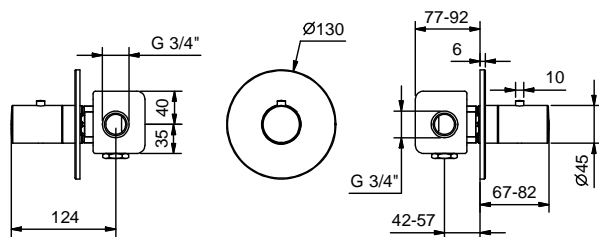

АРТ. S300B+3900A

Термостатический встраиваемый смеситель для душа, 3/4"

- ручка
- впуски 3/4"
- Звукоизолированные
- без запорного вентиля (заказывается отдельно)

Смеситель должен всегда заказываться вместе с запорным вентилем S391SB+A470A

Наружная часть

Отделки:

- ☐ Хром 65 02 S300B
- ☐ Черный матовый 65 13 S300B

Внутренняя часть

Отделки:

- ☐ 19 00 3900A

Проект:

Комната:

Дата:

Комментарии:

сертификаты: