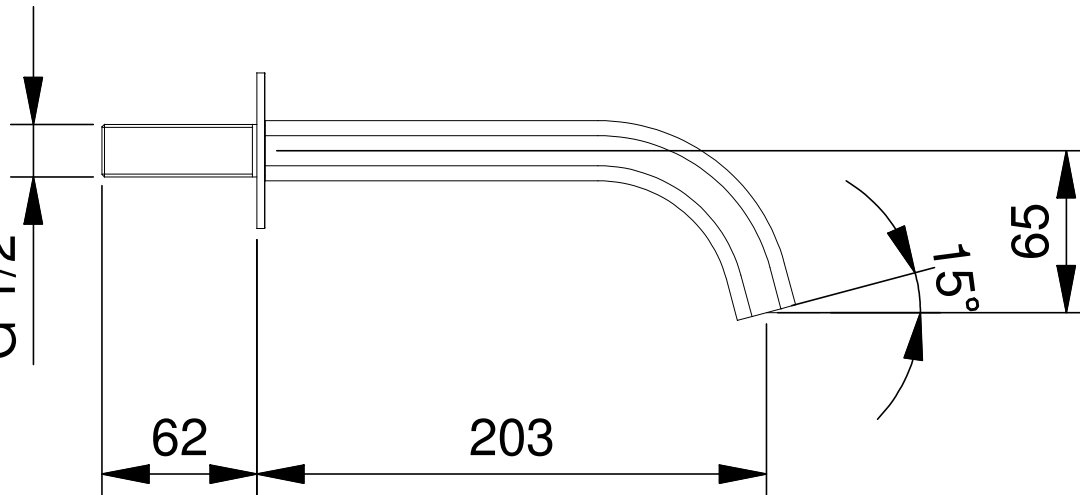

B

B

C

C

D

D

Ø62

G 1/2"

Art.: 8315

Serie: VENEZIA

Desc.:

IT- BOCCA VASCA DA PAETE  
 EN- WALL-MOUNT TUB-SPOUT  
 DE- WANNENWANDEINLAUF  
 FR- BEC POUR MITIGEUR BAIN-DOUCHE MURAL  
 ES- CANO BANERA A PARED

Data:

Rev.: 0

Disegnato:

Approvato: ...