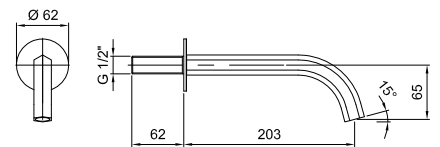

АРТ. 8315

Излив из стены для ванны

- вылет 20 см
- круглая розетка
- впуск 1/2"

Отделки:

- ☐ Хром 91 02 8315
- ☐ Nickel PVD 91 95 8315
- ☐ Matt Gun Metal PVD 91 P5 8315
- ☐ Matt British Gold PVD 91 P6 8315
- ☐ Matt Copper PVD 91 P9 8315
- ☐ Золото плюс 91 01 8315

0,5	3
1	5
2	5
3	5
4	5

Проект:

Комната:

Дата:

Комментарии:

сертификаты: