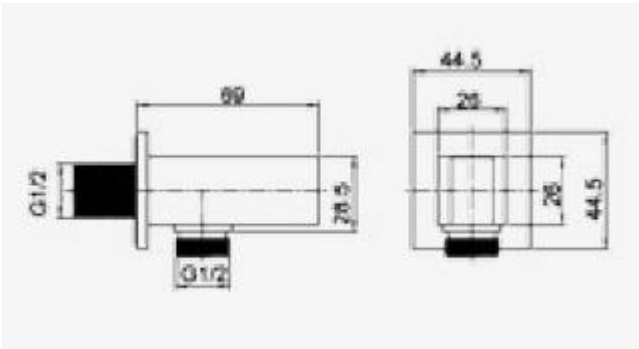

TEKNİK ÇİZİM

ÖZELLİKLER

Creavit önceden haber vermeksizin, ürünlerde ve teknik detaylarda değişiklik yapma hakkını saklı tutar. Renkler gerçekte olduğundan farklı görünebilir.

Kalite Yönetim Sistemi

Müşteri Memnuniyeti Belgesi

Çevre Yönetim Sistemi

İş Sağlığı ve Güvenliği Yönetim Sistemi

LGA

Alman Standartlarına Uygunluk Belgesi

kiwa

Hollanda Standartlarına Uygunluk Belgesi

GOST - R

Rusya Standartlarına Uygunluk Belgesi

UkrSEPRO

Ukrayna Standartlarına Uygunluk Belgesi

İsrail Standartlarına Uygunluk Belgesi

Nijerya Standartlarına Uygunluk Belgesi

Türk Standartlarına Uygunluk Belgesi