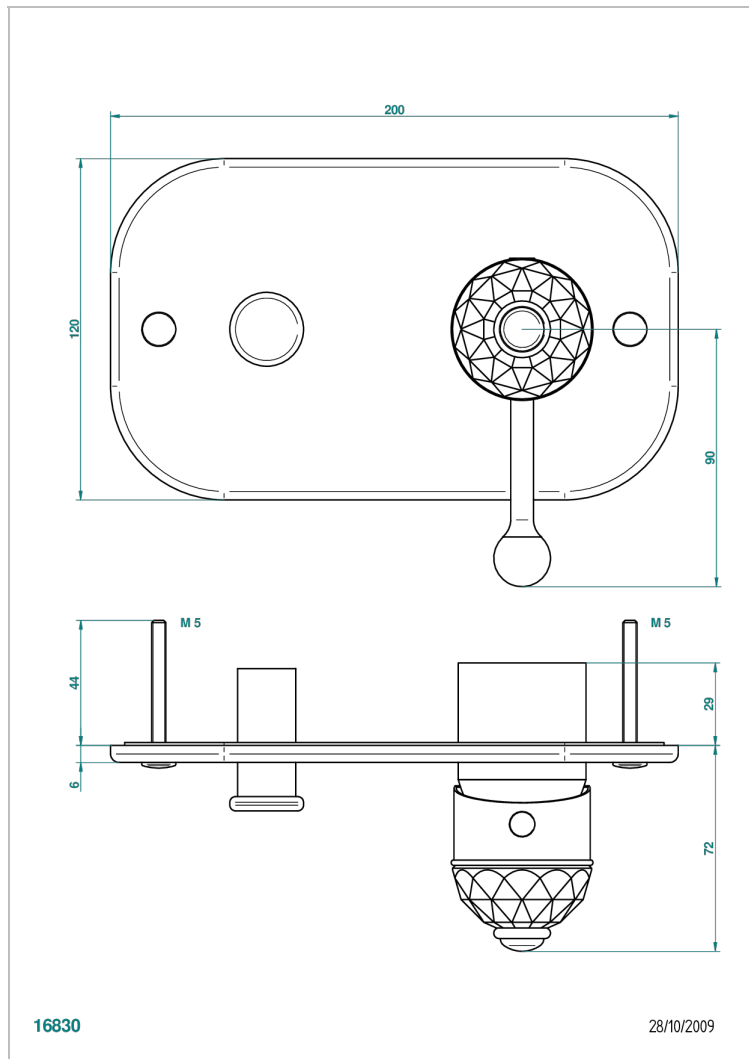

Внешняя часть смесителя для душа однорычажного встраиваемого в стену с переключателем 6550

ХАРАКТЕРИСТИКИ

- Najem
- Внешняя часть смесителя для душа однорычажного встраиваемого в стену с переключателем 6550

СВЯЗАННЫЕ ТОВАРНЫЕ ПОЗИЦИИ

- Ref. G00-6550A Внутренняя часть смесителя для душа однорычажного встраиваемого в стену с переключателем 6550 - 2 входа 1/2" -2 выхода 1/2"

ДОСТУПНЫЕ ВАРИАНТЫ ПОКРЫТИЙ

Blush PVD - H62
 Graphite PVD - H64
 Matt Umber PVD - H67
 Matt blush PVD - H60
 Matt graphite PVD - H65
 Umber PVD - H66