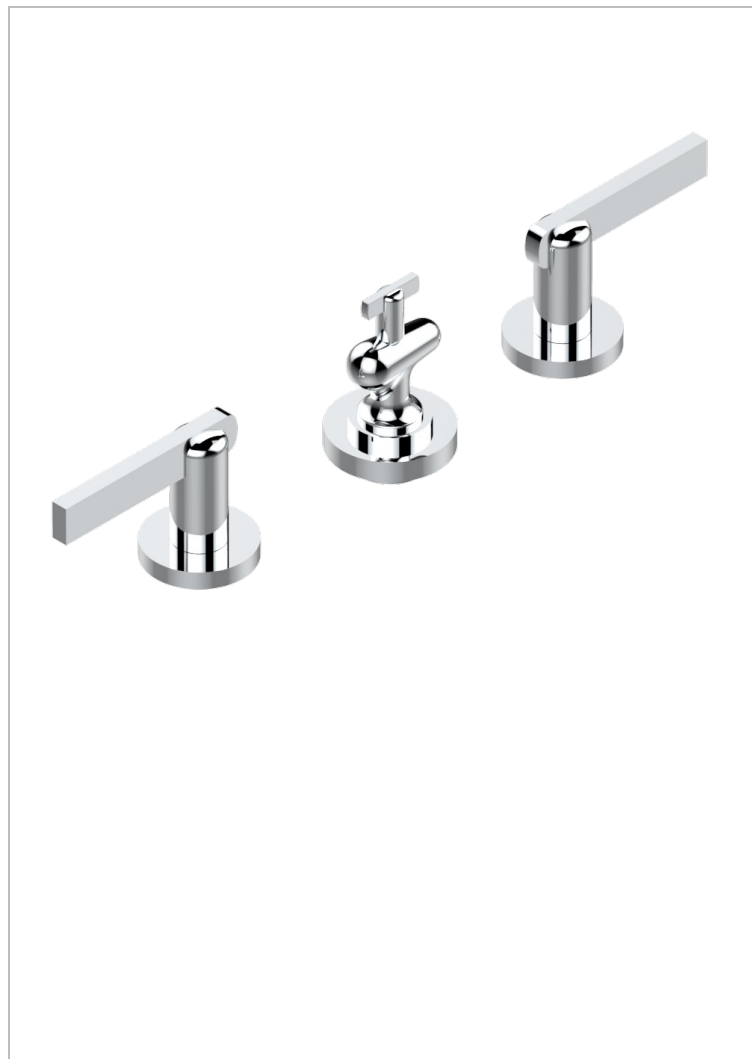

LE 11 С РУКОЯТКАМИ

U2B-207

THG[®]
PARIS

Смеситель для биде на три отверстия с направленным вверх распылителем и донным клапаном

ХАРАКТЕРИСТИКИ

- Le 11 с рукоятками
- Смеситель для биде на три отверстия с направленным вверх распылителем и донным клапаном

ДОСТУПНЫЕ ВАРИАНТЫ ПОКРЫТИЙ

Blush PVD - H62
Graphite PVD - H64
Matt Umber PVD - H67
Matt blush PVD - H60
Matt graphite PVD - H65
Umber PVD - H66

Аранья (чёрный никель) - D24
Бронза - D01
Золото - F01
Матовая красная старинная медь - H07
Матовое золото - F07
Матовое светлое золото - F31

Матовый никель - C01
Матовый хром - C02
Никель - B01
Покрытие PVD бронза - F33
Покрытие PVD золотистый цвет - H52
Покрытие PVD латунь - H49

Покрытие PVD матовая бронза - F34
Покрытие PVD матовая латунь - H50
Покрытие PVD матовый золотистый - H53
Покрытие PVD матовый никель - H56
Покрытие PVD никель - H55
Розовое золото - F27