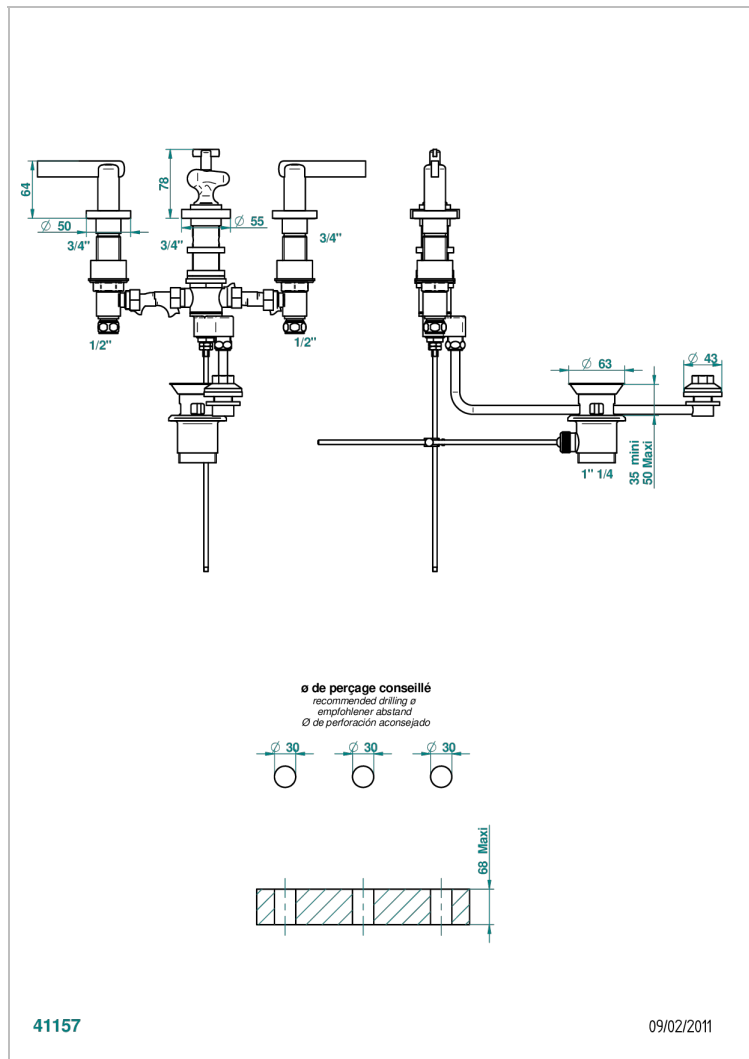

LE 11 С РУКОЯТКАМИ

U2B-207

THG[®]
PARIS

Смеситель для биде на три отверстия с направленным вверх распылителем и донным клапаном

ХАРАКТЕРИСТИКИ

- Le 11 с рукоятками
- Смеситель для биде на три отверстия с направленным вверх распылителем и донным клапаном