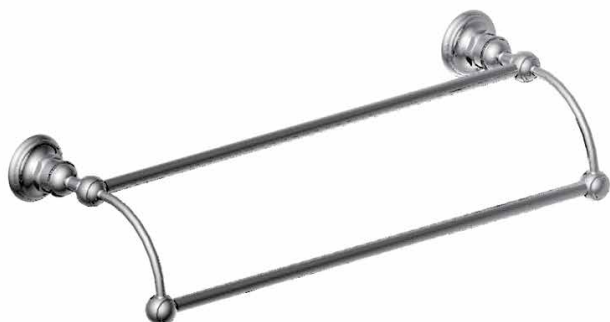

Réf. **07.621**

Réf. **07.620**

Porte-serviette barre double

CARACTÉRISTIQUES Réf. 07.621

Porte-serviette barre double 45 cm
Double towel rail - 45 cm

CARACTÉRISTIQUES Réf. 07.620

Porte-serviette barre double 60 cm
Double towel rail - 60 cm

FINITIONS USUELLES

CH Chrome
Chrome

NB Nickel Brillant
Polished Nickel

NM Nickel Mat
Brushed Nickel

FINITIONS DÉCORATIONS

VERNIS BRILLANT

BM Bronze Mat Vernis Brillant
Antikbrass Gloss Varnish

VC Vieux Cuivre Vernis Brillant
Old Copper Gloss Varnish