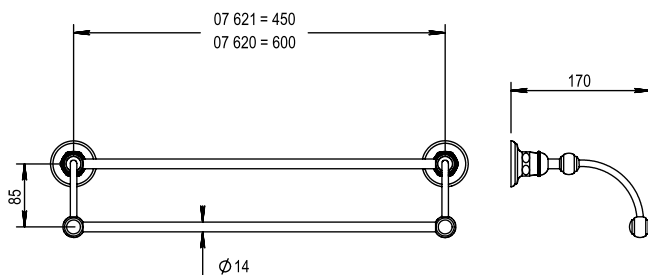

Réf. **07.621**

Réf. **07.620**

Porte-serviette barre double

CARACTÉRISTIQUES Réf. 07.621

Porte-serviette barre double 45 cm
Double towel rail - 45 cm

CARACTÉRISTIQUES Réf. 07.620

Porte-serviette barre double 60 cm
Double towel rail - 60 cm