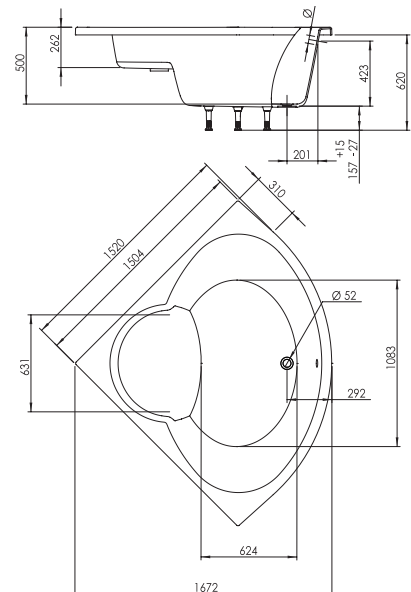

Baignoire OPTIMUM dim. 150 x 150 cm

baignoire renforcée

matériau composite
bi-matière

- 1 CONFORT ABSOLU**
matériau résistant,
isolant & léger
- 2 POSE ET ENTRETIEN
FACILES**
- 3 RESPECT DE
L'ENVIRONNEMENT**

les + produit :

baignoire d'angle à encastrer
profondeur intérieure 43 cm
plage d'assise intégrée

avec support métal

- pose + facile
- stabilité renforcée

réglable
en hauteur

OPTIMUM 150 x 150 cm
réf. 675100 001 00