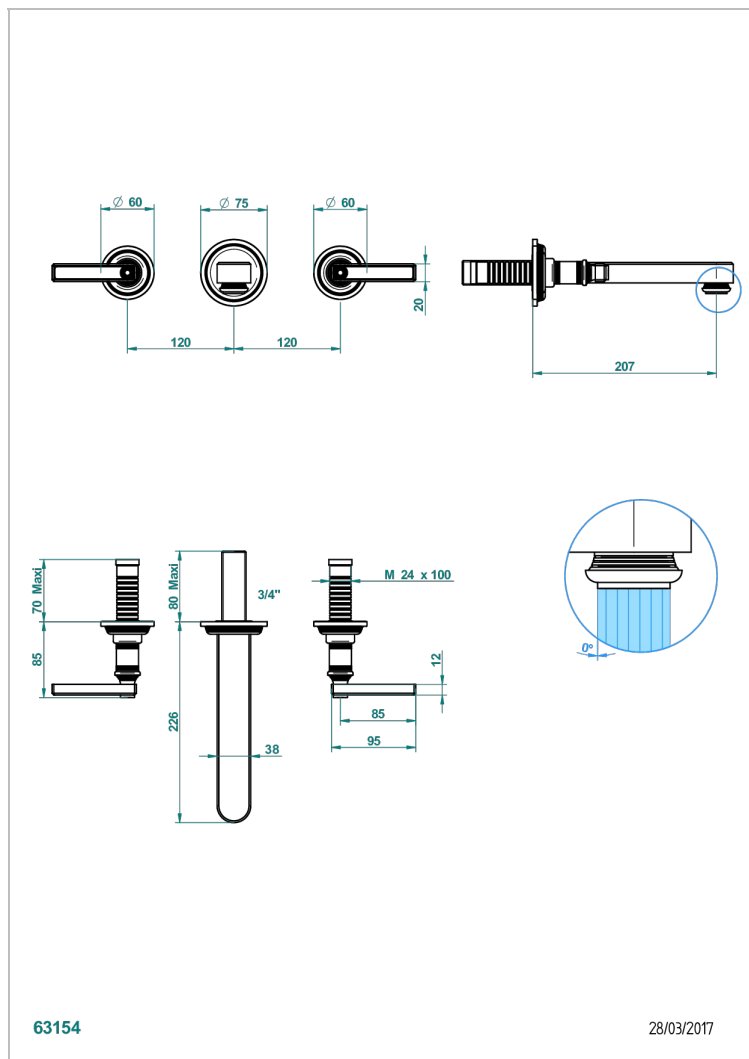

WEST COAST С РУЧКАМИ-РУКОЯТКАМИ С БЕЛЫМ ОНИКСОМ

THG[®]
PARIS

U9H-40SGB

Внешняя часть смесителя встраиваемого в стену для раковины на три отверстия с изливом СУПЕР ГОЛИАФ- без выпуска

63154

28/03/2017

ХАРАКТЕРИСТИКИ

- West coast с ручками-рукоятками с белым ониксом
- Внешняя часть смесителя встраиваемого в стену для раковины на три отверстия с изливом СУПЕР ГОЛИАФ- без выпуска

СВЯЗАННЫЕ ТОВАРНЫЕ ПОЗИЦИИ

- Ref. G00-40AC Встраиваемая часть смесителя настенного на три отверстия (не рукоят.)
- Ref. G00-40AM Встраиваемая часть смесителя настенного на 3 отверстия на пластине (рукоят.)