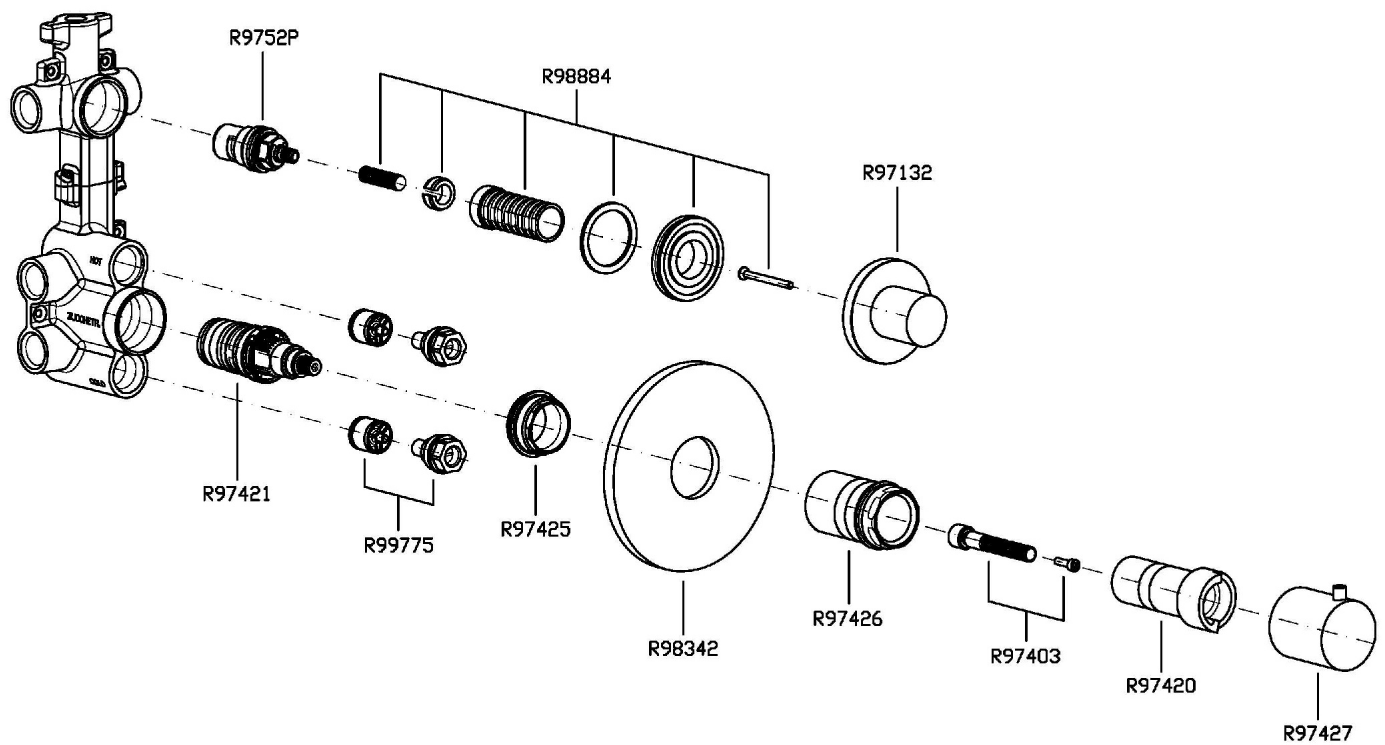

Marchio / Brand ZUCCHETTI

Classe / Class WW

ISY

ZD1659

Termostatico incasso doccia con rubinetto d'arresto. / Built-in thermostatic shower mixer 1 stop valve.

Termostatico incasso doccia da 1/2", con rubinetto d'arresto.

1/2" built-in thermostatic shower mixer with stop valve.

R97820

Parte incasso. / Built-in part.

Finiture / Finishes

Cromo / Chrome

Nickel Spazzolato /
Brushed Nickel

C3

Bianco Opaco Goffrato /
Embossed Matt White

Esplosi / Exploded

ISY

ZD1659

Portate / Flowrates (lt/min)

PRESSIONE PRESSURE	1 BAR	2 BAR	3 BAR	4 BAR	5 BAR
1 RUBINETTO APERTO <i>P1</i>	13,2	18,4	22,7	26,2	29,2
<i>P2</i>					
<i>P3</i>					
<i>P4</i>					
<i>P5</i>					

ISY

ZD1659

Pesi e Misure / Weights and Sizes

Peso (Kg) Weight (lb)	1,80 (Kg)	3,97 (lb)
Volume test (dc3) - (in3)	11,01 (dc3)	671,87 (in3)
h (mm) - (in)	90,00 (mm)	3,54 (in)
L1 (mm) - (in)	335,00 (mm)	13,19 (in)
L2 (mm) - (in)	365,00 (mm)	14,37 (in)