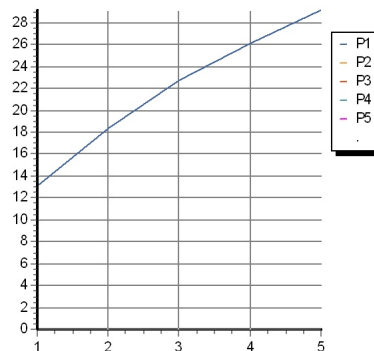

Esplosi / Exploded

ISY

ZD1659

Portate / Flowrates (lt/min)

PRESSIONE PRESSURE	1 BAR	2 BAR	3 BAR	4 BAR	5 BAR
1 RUBINETTO APERTO <i>P1</i>	13,2	18,4	22,7	26,2	29,2
<i>P2</i>					
<i>P3</i>					
<i>P4</i>					
<i>P5</i>					

ISY

ZD1659

Pesi e Misure / Weights and Sizes

Peso (Kg) Weight (lb)	1,80 (Kg)	3,97 (lb)
Volume test (dc3) - (in3)	11,01 (dc3)	671,87 (in3)
h (mm) - (in)	90,00 (mm)	3,54 (in)
L1 (mm) - (in)	335,00 (mm)	13,19 (in)
L2 (mm) - (in)	365,00 (mm)	14,37 (in)