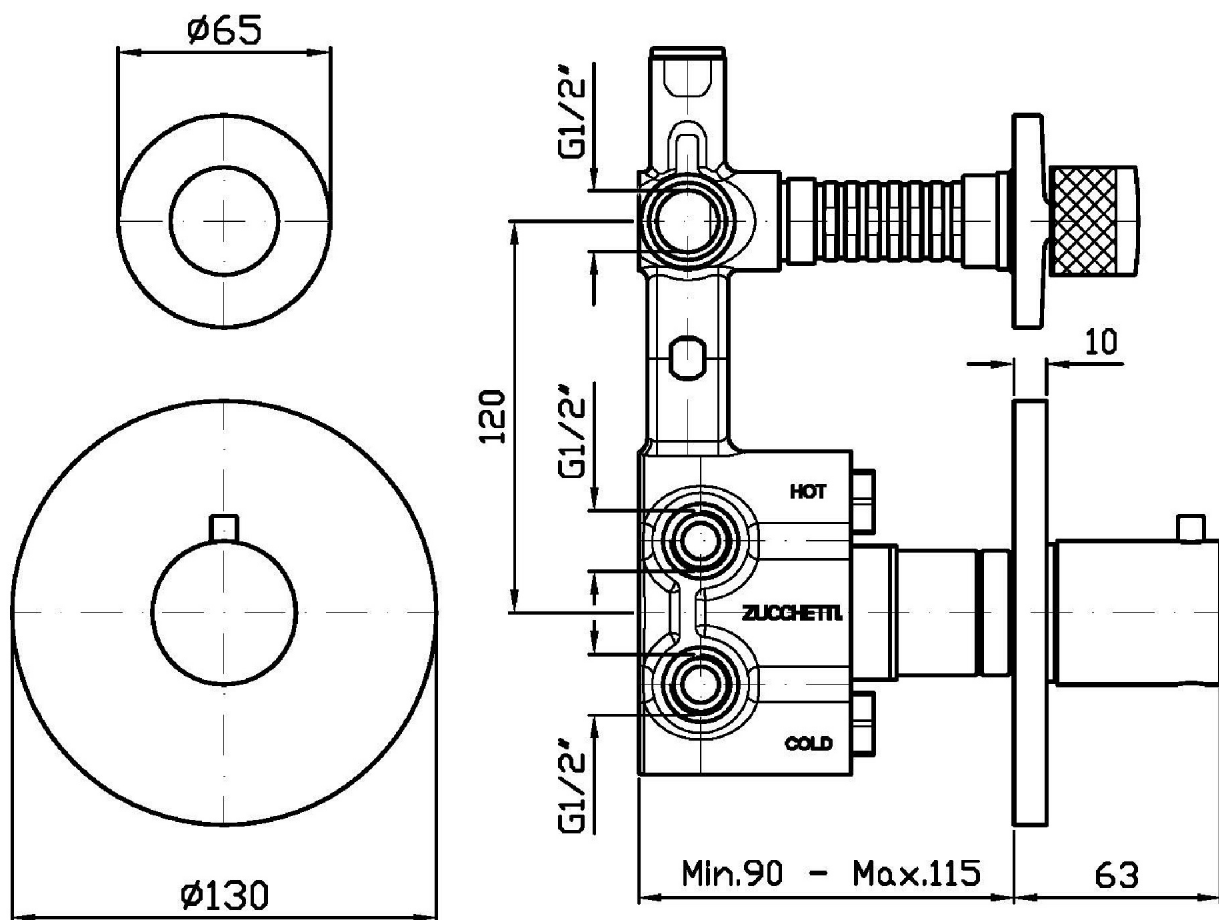

ISY

ZD1659

Disegno Complessivo / Overall Drawing