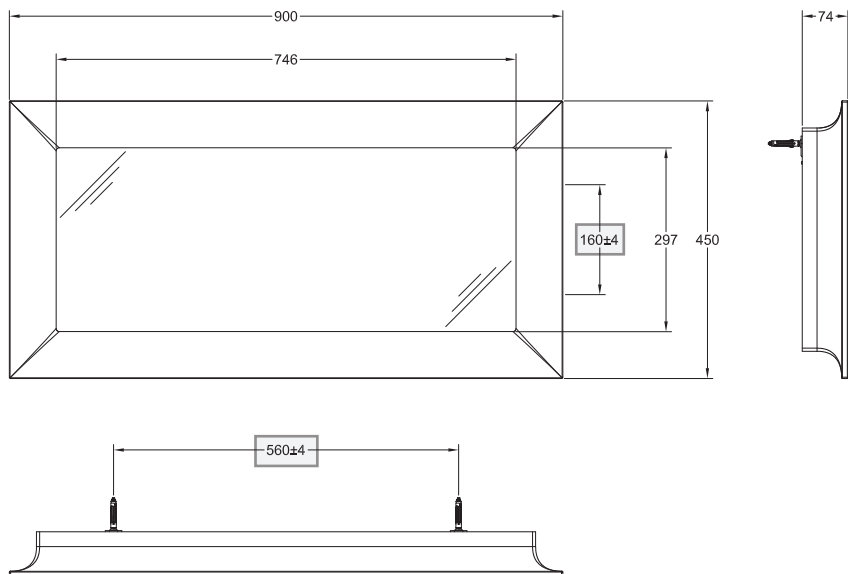

www.gessi.com - gessi@gessi.it

Art. 37551

Art. 37553

Art. 37555

- Art. 37551** - Fissaggio UNICO = 160±4mm
- Art. 37553** - Fissaggio ORIZZONTALE = 560±4mm
- Fissaggio VERTICALE = 160±4mm
- Art. 37555** - Fissaggio ORIZZONTALE = 1004±4mm
- Fissaggio VERTICALE = 160±4mm

- Art. 37551** - UNIQUE clamp = 160±4mm
- Art. 37553** - HORIZONTAL clamp = 560±4mm
- VERTICAL clamp = 160±4mm
- Art. 37555** - HORIZONTAL clamp = 1004±4mm
- VERTICAL clamp = 160±4mm

- Art. 37551** - Fixage UNIQUE = 160±4mm
- Art. 37553** - Fixage HORIZONTAL = 560±4mm
- Fixage VERTICAL = 160±4mm
- Art. 37555** - Fixage HORIZONTAL = 1004±4mm
- Fixage VERTICAL = 160±4mm

- Art. 37551** - EINZELBEFESTIGUNG = 160±4mm
- Art. 37553** - HORIZONTALBEFESTIGUNG = 560±4mm
- VERTIKALBEFESTIGUNG = 160±4mm
- Art. 37555** - HORIZONTALBEFESTIGUNG = 1004±4mm
- VERTIKALBEFESTIGUNG = 160±4mm