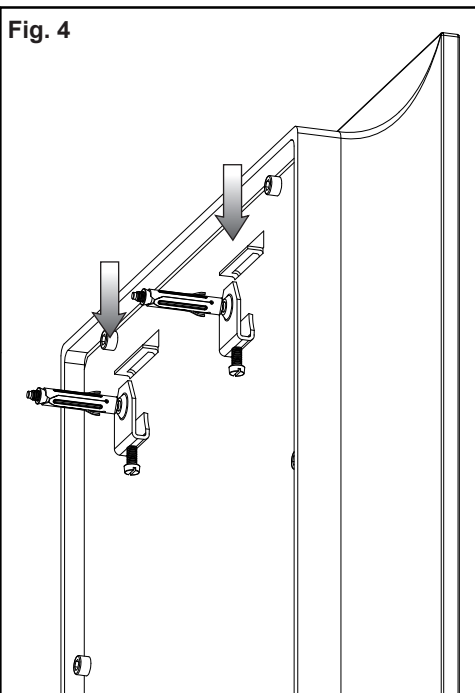

www.gessi.com - gessi@gessi.it

Art. 37551

Art. 37553

Art. 37555

- Art. 37551** - Fissaggio UNICO = 160±4mm
- Art. 37553** - Fissaggio ORIZZONTALE = 560±4mm
- Fissaggio VERTICALE = 160±4mm
- Art. 37555** - Fissaggio ORIZZONTALE = 1004±4mm
- Fissaggio VERTICALE = 160±4mm

- Art. 37551** - UNIQUE clamp = 160±4mm
- Art. 37553** - HORIZONTAL clamp = 560±4mm
- VERTICAL clamp = 160±4mm
- Art. 37555** - HORIZONTAL clamp = 1004±4mm
- VERTICAL clamp = 160±4mm

- Art. 37551** - Fixage UNIQUE = 160±4mm
- Art. 37553** - Fixage HORIZONTAL = 560±4mm
- Fixage VERTICAL = 160±4mm
- Art. 37555** - Fixage HORIZONTAL = 1004±4mm
- Fixage VERTICAL = 160±4mm

- Art. 37551** - EINZELBEFESTIGUNG = 160±4mm
- Art. 37553** - HORIZONTALBEFESTIGUNG = 560±4mm
- VERTIKALBEFESTIGUNG = 160±4mm
- Art. 37555** - HORIZONTALBEFESTIGUNG = 1004±4mm
- VERTIKALBEFESTIGUNG = 160±4mm

Fig. 1

Fig. 2

OK

NO

Fig. 3

A series of horizontal dotted lines for writing notes.