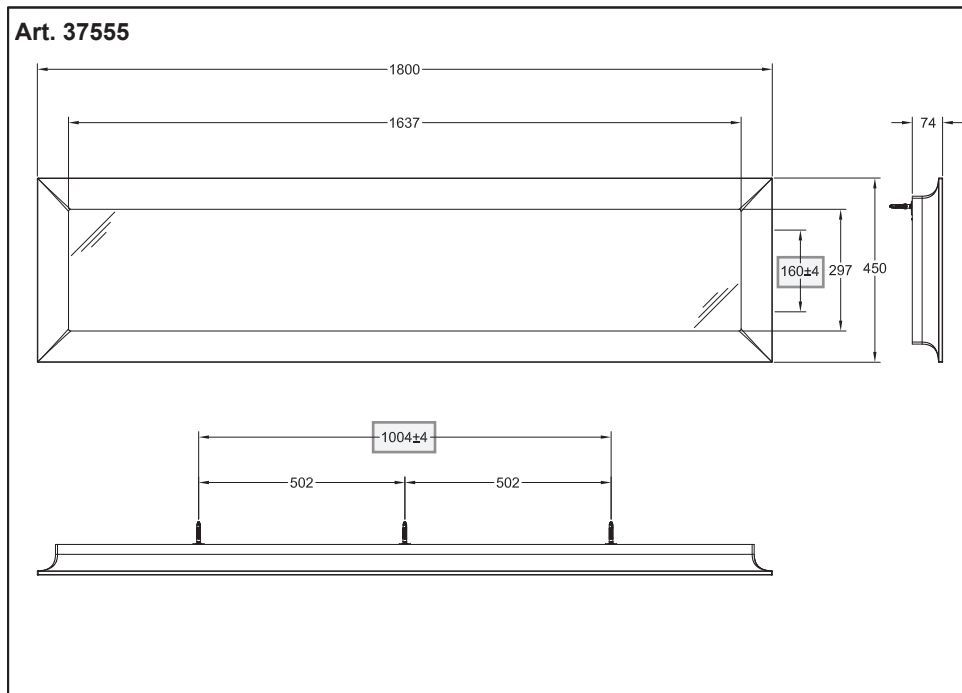

www.gessi.com - gessi@gessi.it

Art. 37551

Art. 37553

Art. 37555

- Art. 37551** - Fissaggio UNICO = 160±4mm
- Art. 37553** - Fissaggio ORIZZONTALE = 560±4mm
- Fissaggio VERTICALE = 160±4mm
- Art. 37555** - Fissaggio ORIZZONTALE = 1004±4mm
- Fissaggio VERTICALE = 160±4mm

- Art. 37551** - UNIQUE clamp = 160±4mm
- Art. 37553** - HORIZONTAL clamp = 560±4mm
- VERTICAL clamp = 160±4mm
- Art. 37555** - HORIZONTAL clamp = 1004±4mm
- VERTICAL clamp = 160±4mm

- Art. 37551** - Fixage UNIQUE = 160±4mm
- Art. 37553** - Fixage HORIZONTAL = 560±4mm
- Fixage VERTICAL = 160±4mm
- Art. 37555** - Fixage HORIZONTAL = 1004±4mm
- Fixage VERTICAL = 160±4mm

- Art. 37551** - EINZELBEFESTIGUNG = 160±4mm
- Art. 37553** - HORIZONTALBEFESTIGUNG = 560±4mm
- VERTIKALBEFESTIGUNG = 160±4mm
- Art. 37555** - HORIZONTALBEFESTIGUNG = 1004±4mm
- VERTIKALBEFESTIGUNG = 160±4mm