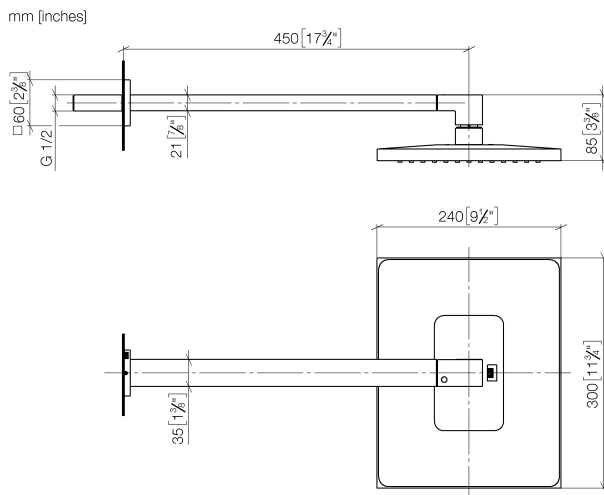

Душ - Deque

Верхний душ с настенным креплением - чёрный матовый

Артикулный номер: 28 765 980-33

- вылет 450 мм
- дождевая струя
- с системой защиты от известковых отложений
- верхний душ 300 x 240 мм
- розетка 60 x 60 мм
- присоединение 1/2"
- расход макс. 14 л/мин
- Группа смесителей согл. DIN 4109: 1

чёрный матовый

размерный чертеж

Все величины в мм / дюймах = мм x 0,0394