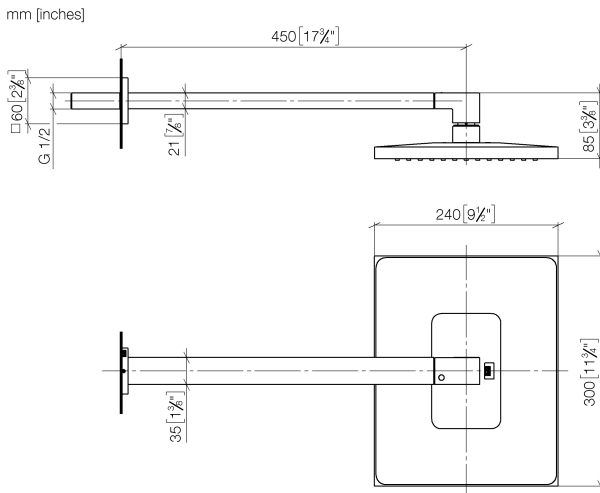

Душ - Deque

Верхний душ с настенным креплением - чёрный матовый

Артикульный номер: 28 765 980-33

- вылет 450 мм
- дождевая струя
- с системой защиты от известковых отложений
- верхний душ 300 x 240 мм
- розетка 60 x 60 мм
- присоединение 1/2"
- расход макс. 14 л/мин
- Группа смесителей согл. DIN 4109: 1

чёрный матовый

размерный чертеж

Все величины в мм / дюймах = мм x 0,0394

Душ - Deque

Верхний душ с настенным креплением - чёрный матовый

Артикулльный номер: 28 765 980-33

график расхода

Душ - Deque

Верхний душ с настенным креплением - чёрный матовый

Артикулный номер: 28 765 980-33

Другие варианты поверхностей

хром

28 765 980-00

платина матовая

28 765 980-06

платина