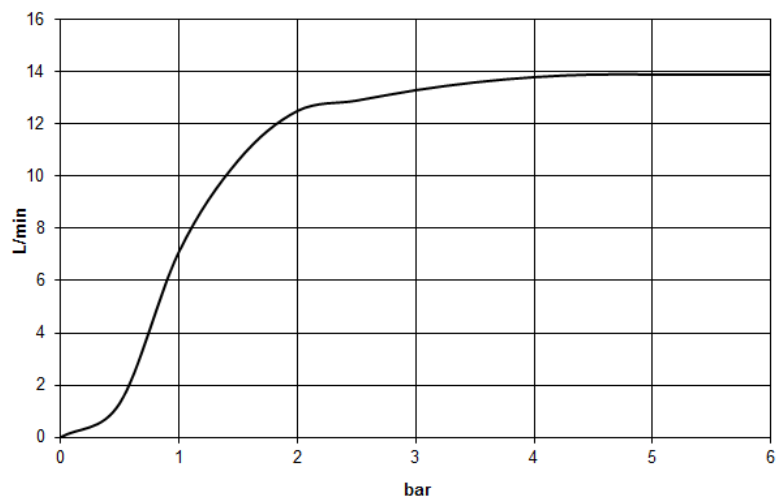

Душ - Deque

Верхний душ с настенным креплением - чёрный матовый

Артикульный номер: 28 765 980-33

- вылет 450 мм
- дождевая струя
- с системой защиты от известковых отложений
- верхний душ 300 x 240 мм
- розетка 60 x 60 мм
- присоединение 1/2"
- расход макс. 14 л/мин
- Группа смесителей согл. DIN 4109: 1

чёрный матовый

размерный чертеж

Все величины в мм / дюймах = мм x 0,0394

Душ - Deque

Верхний душ с настенным креплением - чёрный матовый

Артикулльный номер: 28 765 980-33

график расхода

Душ - Deque