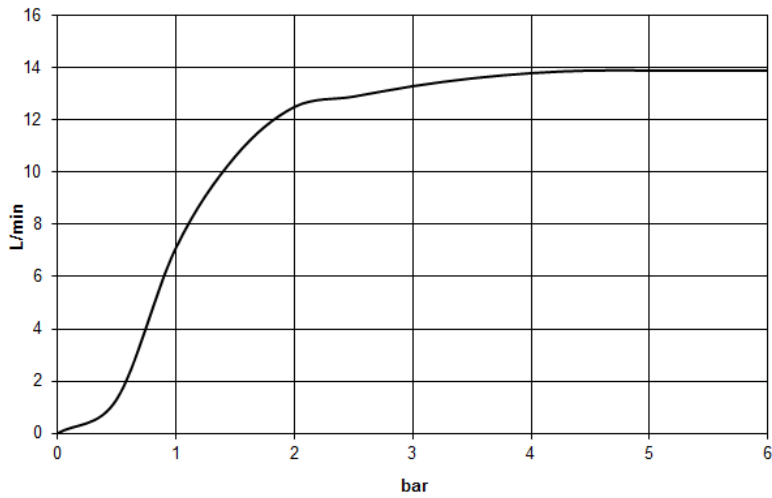

Душ - Deque

Верхний душ с настенным креплением - чёрный матовый

Артикульный номер: 28 765 980-33

- вылет 450 мм
- дождевая струя
- с системой защиты от известковых отложений
- верхний душ 300 x 240 мм
- розетка 60 x 60 мм
- присоединение 1/2"
- расход макс. 14 л/мин
- Группа смесителей согл. DIN 4109: 1

чёрный матовый

размерный чертёж

Все величины в мм / дюймах = мм x 0,0394

Душ - Deque

Верхний душ с настенным креплением - чёрный матовый

Артикульный номер: 28 765 980-33

график расхода

Душ - Deque