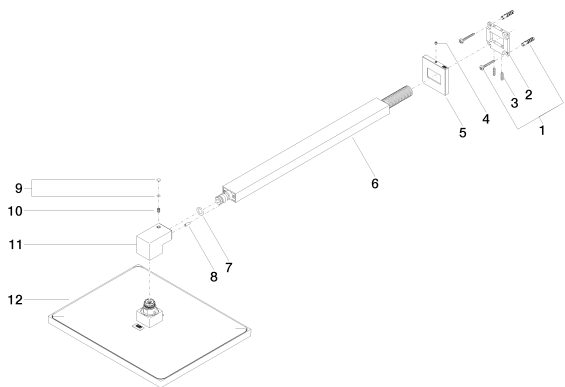

Душ - Deque

Верхний душ с настенным креплением - чёрный матовый

Артикульный номер: 28 765 980-33

- вылет 450 мм
- дождевая струя
- с системой защиты от известковых отложений
- верхний душ 300 x 240 мм
- розетка 60 x 60 мм
- присоединение 1/2"
- расход макс. 14 л/мин
- Группа смесителей согл. DIN 4109: 1

28 765 980-08

латунь сатинированная

28 765 980-28

Dark Platinum matt

28 765 980-99

Другие поверхности по запросу (x-tra Service)

35 085 970 90

Уголок для настенного
монтажа -

Душ - Deque

Верхний душ с настенным креплением - чёрный матовый

Артикульный номер: 28 765 980-33

Спецификация запасных частей

№	Артикульный №	Наименование	Расходуемое кол-во
1	04 30 31 032 00 90	Набор для крепления 4 x 35 мм -	1
2	09 30 11 160 90	Подключение 55 x 55 x 6,5 мм -	1
3	09 31 11 084 90	Крепление M4 x16 мм -	2
4	09 31 11 099 90	Крепление M4 x 4 -	1
5	09 27 98 016-33	крышка 60 x 9 x 60 мм - чёрный матовый	1
6	04 28 22 247 20-33	Подключение 505 x 35 x 21 мм - чёрный матовый	1
7	09 14 10 011 90	O-Ring EPDM 70 11,0 x 2,5 мм -	1
8	09 31 11 040 90	Прямой штифт Ø 6 x12 мм -	1
9	90 31 20 087 00-33	Покрытие Ø 7 x 2,1 мм - чёрный матовый	1
10	09 31 11 036 90	Крепление M5 x 8 мм -	1
11	09 17 01 180-33	Подключение 36 x 39 x 61 мм - чёрный матовый	1
12	04 12 05 063 00-33	Верхний душ 300 x 240 мм - чёрный матовый	1