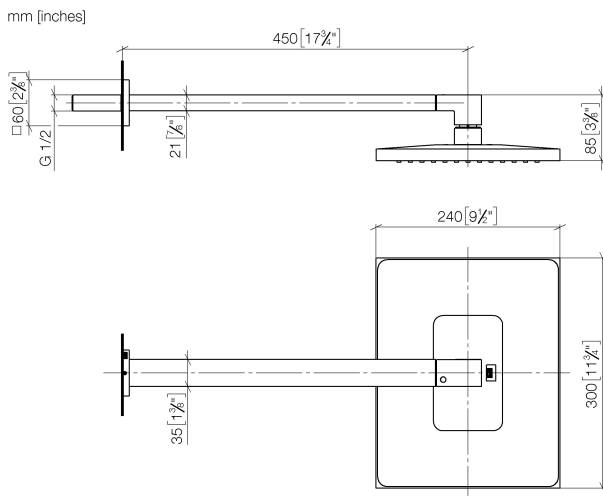

Душ - Deque

Верхний душ с настенным креплением - чёрный матовый

Артикульный номер: 28 765 980-33

- вылет 450 мм
- дождевая струя
- с системой защиты от известковых отложений
- верхний душ 300 x 240 мм
- розетка 60 x 60 мм
- присоединение 1/2"
- расход макс. 14 л/мин
- Группа смесителей согл. DIN 4109: 1

чёрный матовый

размерный чертёж

Все величины в мм / дюймах = мм x 0,0394

Душ - Deque

Верхний душ с настенным креплением - чёрный матовый

Артикульный номер: 28 765 980-33

график расхода

Душ - Deque

Верхний душ с настенным креплением - чёрный матовый

Артикулльный номер: 28 765 980-33

Другие варианты поверхностей

хром

28 765 980-00

платина матовая

28 765 980-06

платина

Душ - Deque

Верхний душ с настенным креплением - чёрный матовый

Артикульный номер: 28 765 980-33

Спецификация запасных частей

№	Артикульный №	Наименование	Расходуемое кол-во
1	04 30 31 032 00 90	Набор для крепления 4 x 35 мм -	1
2	09 30 11 160 90	Подключение 55 x 55 x 6,5 мм -	1
3	09 31 11 084 90	Крепление M4 x16 мм -	2
4	09 31 11 099 90	Крепление M4 x 4 -	1
5	09 27 98 016-33	крышка 60 x 9 x 60 мм - чёрный матовый	1
6	04 28 22 247 20-33	Подключение 505 x 35 x 21 мм - чёрный матовый	1
7	09 14 10 011 90	O-Ring EPDM 70 11,0 x 2,5 мм -	1
8	09 31 11 040 90	Прямой штифт Ø 6 x12 мм -	1
9	90 31 20 087 00-33	Покрытие Ø 7 x 2,1 мм - чёрный матовый	1
10	09 31 11 036 90	Крепление M5 x 8 мм -	1
11	09 17 01 180-33	Подключение 36 x 39 x 61 мм - чёрный матовый	1
12	04 12 05 063 00-33	Верхний душ 300 x 240 мм - чёрный матовый	1