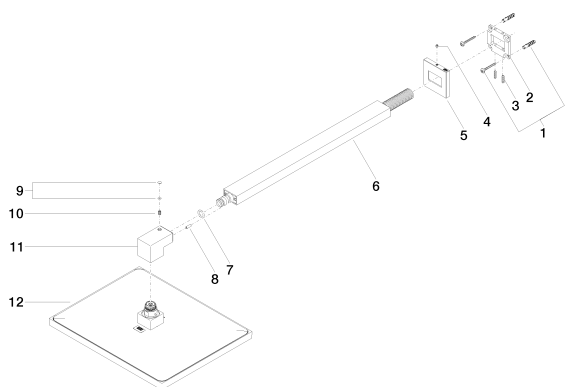

Душ - Deque

Верхний душ с настенным креплением - чёрный матовый

Артикульный номер: 28 765 980-33

Спецификация запасных частей

№	Артикульный №	Наименование	Расходуемое кол-во
1	04 30 31 032 00 90	Набор для крепления 4 x 35 мм -	1
2	09 30 11 160 90	Подключение 55 x 55 x 6,5 мм -	1
3	09 31 11 084 90	Крепление M4 x16 мм -	2
4	09 31 11 099 90	Крепление M4 x 4 -	1
5	09 27 98 016-33	крышка 60 x 9 x 60 мм - чёрный матовый	1
6	04 28 22 247 20-33	Подключение 505 x 35 x 21 мм - чёрный матовый	1
7	09 14 10 011 90	O-Ring EPDM 70 11,0 x 2,5 мм -	1
8	09 31 11 040 90	Прямой штифт Ø 6 x12 мм -	1
9	90 31 20 087 00-33	Покрытие Ø 7 x 2,1 мм - чёрный матовый	1
10	09 31 11 036 90	Крепление M5 x 8 мм -	1
11	09 17 01 180-33	Подключение 36 x 39 x 61 мм - чёрный матовый	1
12	04 12 05 063 00-33	Верхний душ 300 x 240 мм - чёрный матовый	1