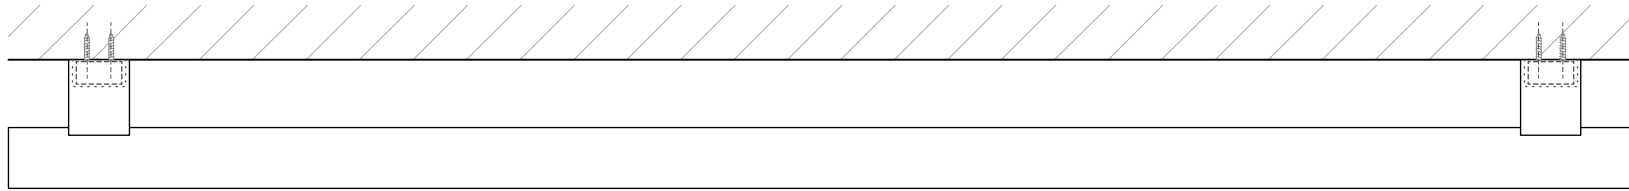

DECOR WALTHER

T U B E

TB HTE4108

Handtuchstange
Towel rail

M 1 : 5

ø4 . 108 . 8,5cm

Chrom . *Chrome*

Alle Angaben ohne Gewähr.
Maß und Modelländerungen vorbehalten.
All information without engagement. Measurement and changes conditionally.

Draufsicht
Top view

Unteransicht
Bottom view

Rückansicht
Back view