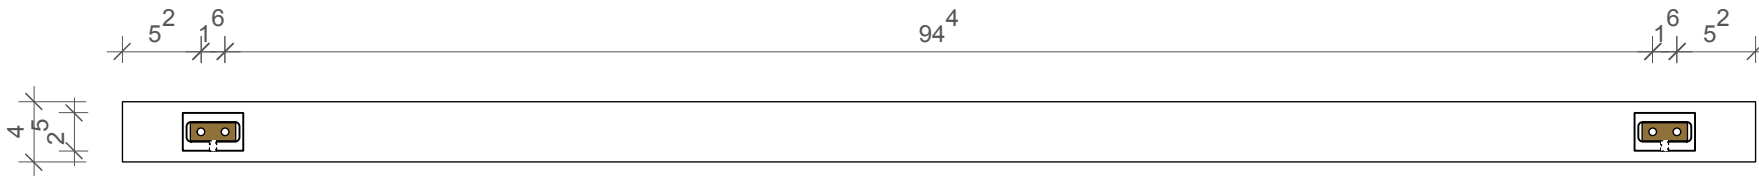

DECOR WALTHER

T U B E

TB HTE4108

Handtuchstange
Towel rail

M 1 : 5

ø4 . 108 . 8,5cm

Chrom . *Chrome*

Alle Angaben ohne Gewähr.
Maß und Modelländerungen vorbehalten.
All information without engagement. Measurement and changes conditionally.

Draufsicht
Top view

Unteransicht
Bottom view

Rückansicht
Back view