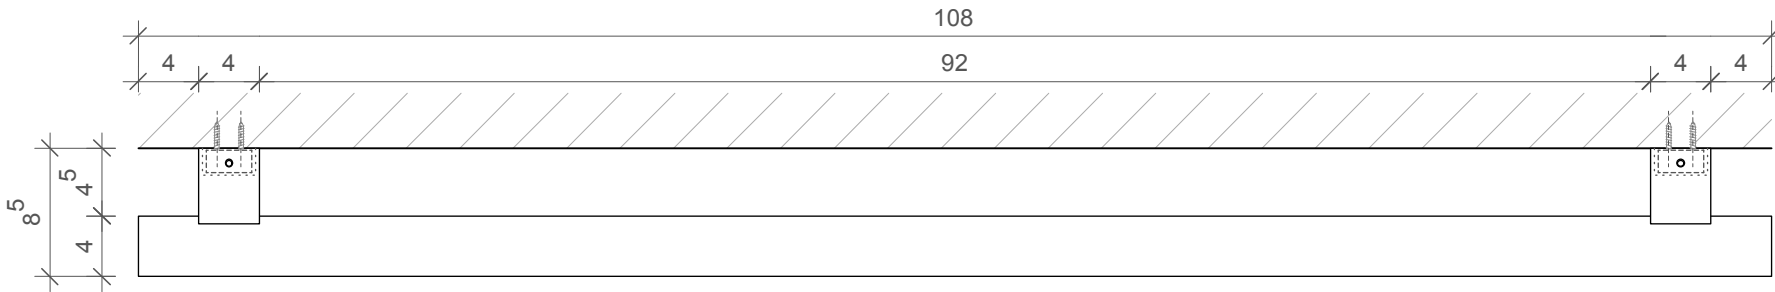

DECOR WALTHER

T U B E

TB HTE4108

Handtuchstange
Towel rail

M 1 : 5

ø4 . 108 . 8,5cm

Chrom . *Chrome*

Alle Angaben ohne Gewähr.
Maß und Modelländerungen vorbehalten.
All information without engagement. Measurement and changes conditionally.

Draufsicht
Top view

Unteransicht
Bottom view

Rückansicht
Back view