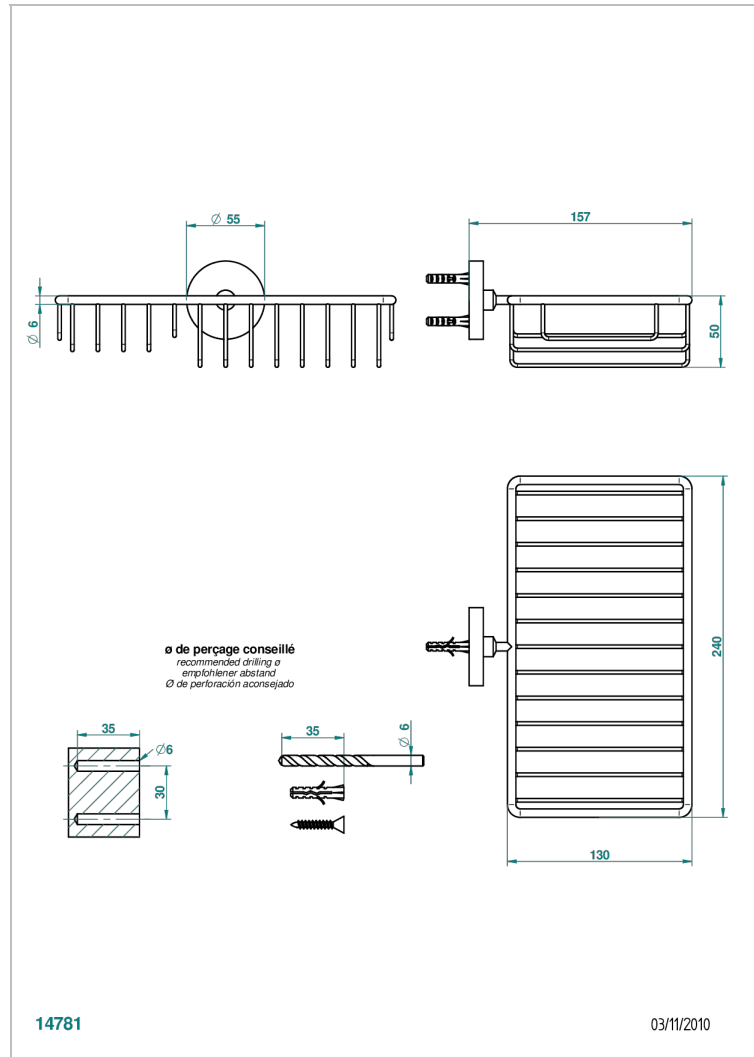

ВАМБОУ С ХРУСТАЛЕМ ЯНТАРНОГО ЦВЕТА

A34-2620

Полочка комбинированная для мыла и мочалки с фланцем 240 x 130 мм

THG[®]
PARIS

ХАРАКТЕРИСТИКИ

- Bambou с хрусталём янтарного цвета
- Полочка комбинированная для мыла и мочалки с фланцем 240 x 130 мм