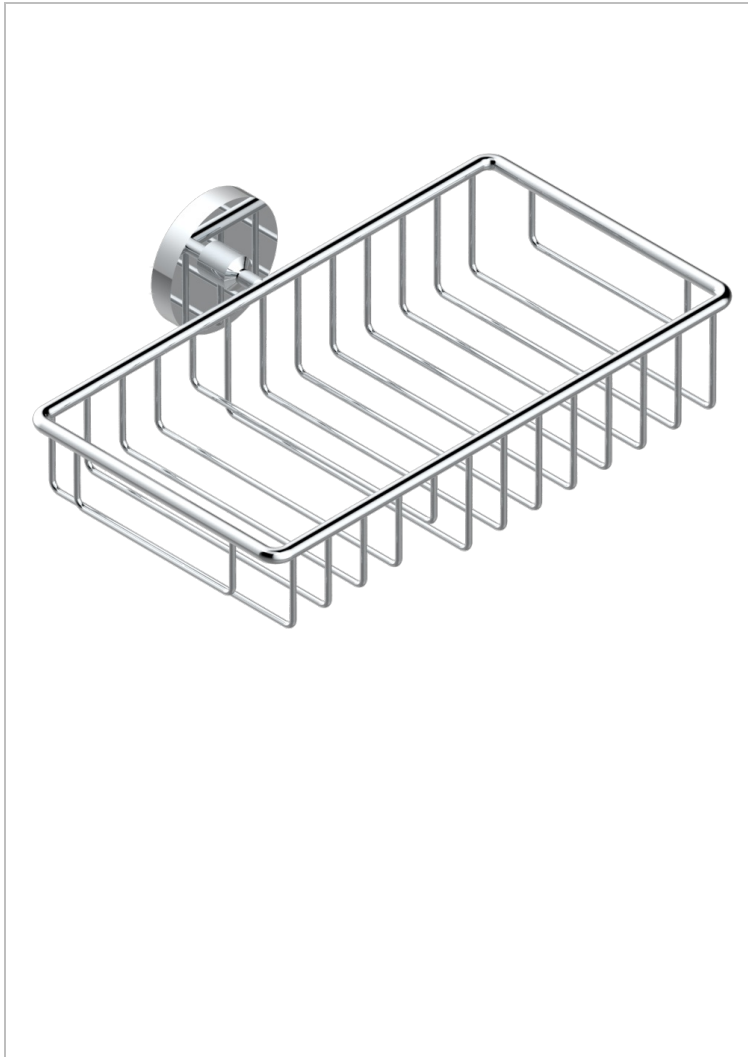

ВАМБОУ С ХРУСТАЛЕМ ЯНТАРНОГО ЦВЕТА

A34-2620

Полочка комбинированная для мыла и мочалки с фланцем 240 x 130 мм

THG[®]
PARIS

ХАРАКТЕРИСТИКИ

- Bambou с хрусталём янтарного цвета
- Полочка комбинированная для мыла и мочалки с фланцем 240 x 130 мм

ДОСТУПНЫЕ ВАРИАНТЫ ПОКРЫТИЙ

Blush PVD - H62
Graphite PVD - H64
Matt Umber PVD - H67
Matt blush PVD - H60
Matt graphite PVD - H65
Umber PVD - H66

Аранья (чёрный никель) - D24
Бронза - D01
Золото - F01
Матовая красная старинная медь - H07
Матовое золото - F07
Матовое светлое золото - F31