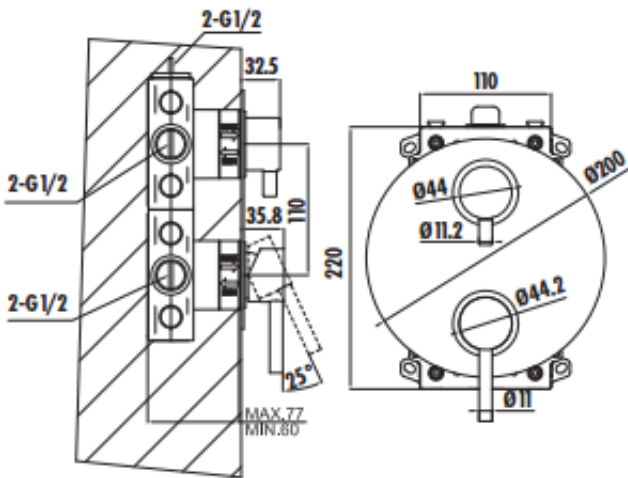

TEKNİK ÇİZİM

ÖZELLİKLER

Creavit önceden haber vermeksizin, ürünlerde ve teknik detaylarda değişiklik yapma hakkını saklı tutar. Renkler gerçekte olduğundan farklı görünebilir.

Kalite Yönetim Sistemi

Müşteri Memnuniyeti Belgesi

Çevre Yönetim Sistemi

İş Sağlığı ve Güvenliği Yönetim Sistemi

LGA

Alman Standartlarına Uygunluk Belgesi

kiwa

Hollanda Standartlarına Uygunluk Belgesi

GOST - R

Rusya Standartlarına Uygunluk Belgesi

UkrSEPRO

Ukrayna Standartlarına Uygunluk Belgesi

İsrail Standartlarına Uygunluk Belgesi

Nijerya Standartlarına Uygunluk Belgesi

Türk Standartlarına Uygunluk Belgesi