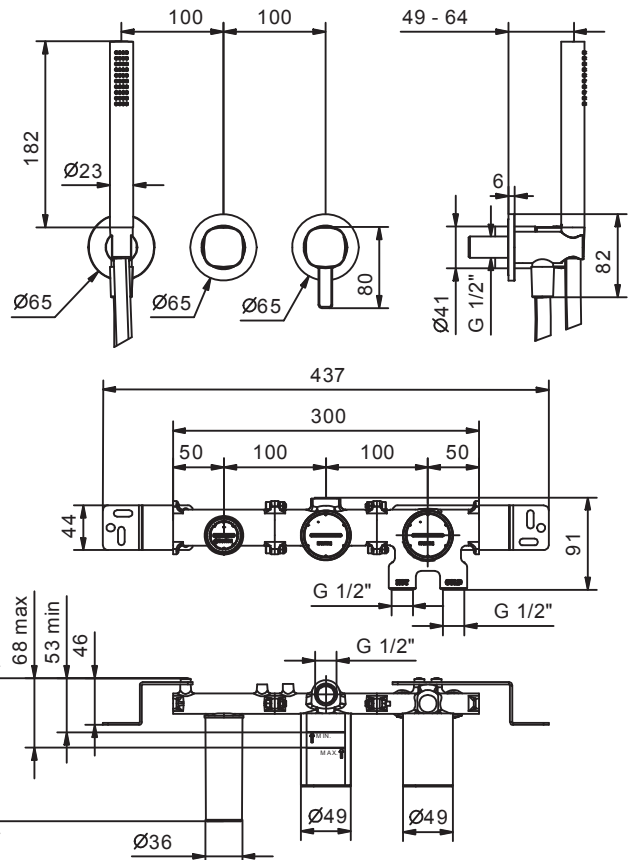

АРТ. M184B+R084A

Встраиваемый смеситель для душа

- ручки
- переключатель на 2 потока с поворотной кнопкой
- ручная лейка FIT
- шланговое подключение с держателем для ручной лейки
- гибкий шланг 150 см ПВХ
- впуски 1/2"

Наружная часть

Отделки:

- ☐ Хром 24 02 M184B
- ☐ Черный матовый 24 13 M184B

Внутренняя часть

Отделки:

- ☐ 44 00 R084A

Проект:

Комната:

Дата:

Комментарии:

сертификаты: