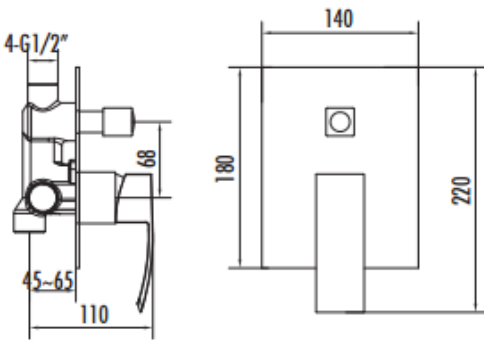

TEKNİK ÇİZİM

ÖZELLİKLER

Creavit önceden haber vermeksizin, ürünlerde ve teknik detaylarda değişiklik yapma hakkını saklı tutar. Renkler gerçekte olduğundan farklı görünebilir.

Kalite Yönetim Sistemi

Müşteri Memnuniyeti Belgesi

Çevre Yönetim Sistemi

İş Sağlığı ve Güvenliği Yönetim Sistemi

LGA

Alman Standartlarına Uygunluk Belgesi

kiwa

Hollanda Standartlarına Uygunluk Belgesi

GOST - R

Rusya Standartlarına Uygunluk Belgesi

UkrSEPRO

Ukrayna Standartlarına Uygunluk Belgesi

İsrail Standartlarına Uygunluk Belgesi

Nijerya Standartlarına Uygunluk Belgesi

Türk Standartlarına Uygunluk Belgesi