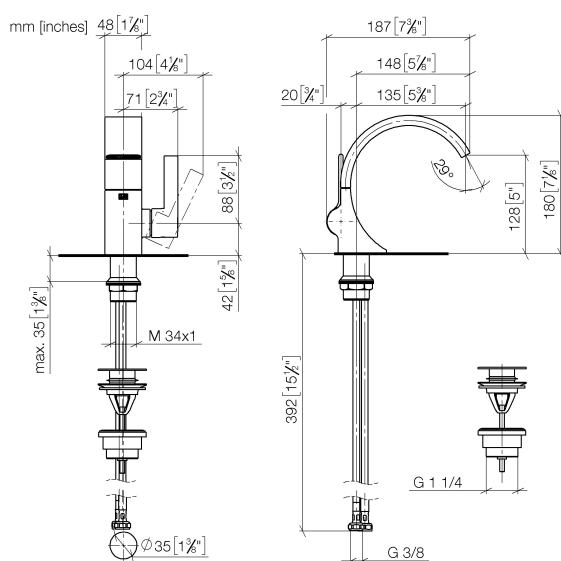

## Умывальник - CYO

Смеситель для умывальника однорычажный со сливным гарнитуром - Dark Platinum matt

Артикульный номер: 33 500 811-99

- вылет 143 мм
- неподвижный излив
- прямоугольная обогащенная воздухом струя
- высота смесителя 180 мм
- высота до аэратора 128 мм
- диаметр сверлёного отверстия 35 мм
- 2х напорный шланг М 8 х 1 винченый, испытанный на герметичность
- расход макс. 4,5 л/мин
- не содержит свинца
- Группа смесителей согл. DIN 4109: 1
- Только для умывальника с переливным устройством.
- Комбинация с проточными водоподогревателями исключена.
- Расстояние от центра отверстия крана до стены мин. 55 мм или до переднего края раковины мин. 40 мм.

## размерный чертеж

Все величины в мм / дюймах = мм x 0,0394