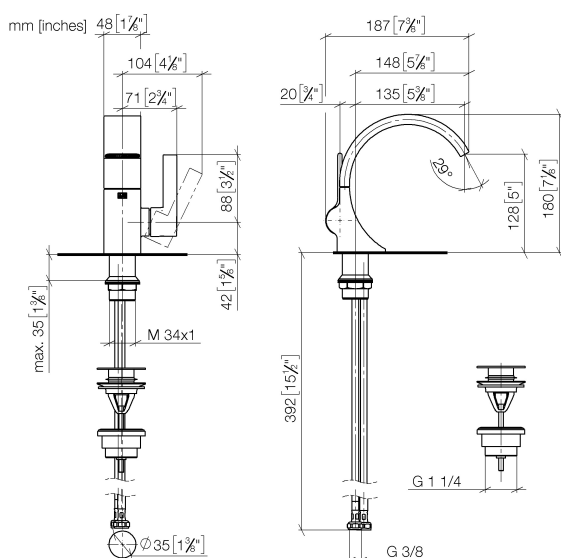

Умывальник - СУО

Смеситель для умывальника однорычажный со сливным гарнитуром - Dark Platinum matt

Артикульный номер: 33 500 811-99

- вылет 143 мм
- неподвижный излив
- прямоугольная обогащенная воздухом струя
- высота смесителя 180 мм
- высота до аэратора 128 мм
- диаметр сверлёного отверстия 35 мм
- 2х напорный шланг М 8 x 1 винченный, испытанный на герметичность
- расход макс. 4,5 л/мин
- не содержит свинца
- Группа смесителей согл. DIN 4109: 1
- Только для умывальника с переливным устройством.
- Комбинация с проточными водоподогревателями исключена.
- Расстояние от центра отверстия крана до стены мин. 55 мм или до переднего края раковины мин. 40 мм.

Dark Platinum matt

размерный чертёж

Все величины в мм / дюймах = мм x 0,0394

Умывальник - CУO

Смеситель для умывальника однорычажный со сливным гарнитуром - Dark Platinum matt

Артикулльный номер: 33 500 811-99

график расхода

Умывальник - CУO

Смеситель для умывальника однорычажный со сливным гарнитуром - Dark Platinum matt

Артикулльный номер: 33 500 811-99

Другие варианты поверхностей

хром
33 500 811-00

платина матовая
33 500 811-06