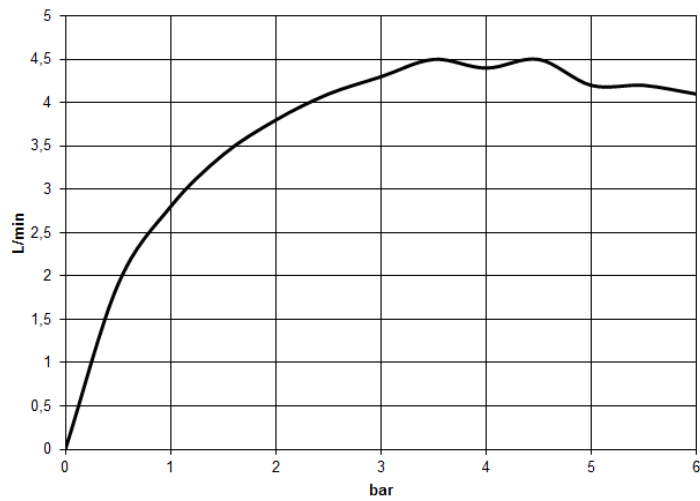

Умывальник - CУO

Смеситель для умывальника однорычажный со сливным гарнитуром - Dark Platinum matt

Артикулльный номер: 33 500 811-99

график расхода