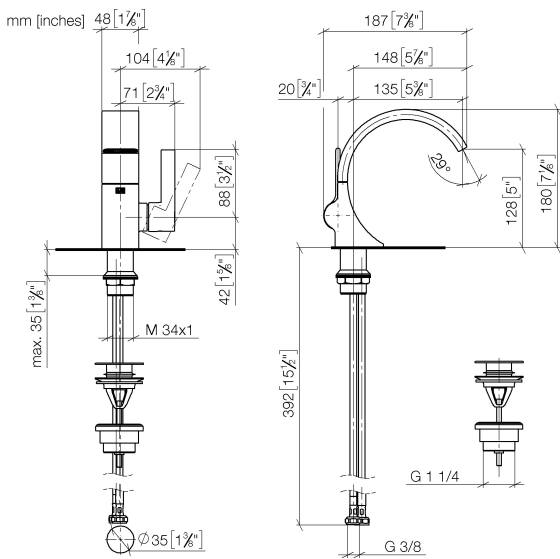

## Умывальник - СУО

Смеситель для умывальника однорычажный со сливным гарнитуром - Dark Platinum matt

Артикульный номер: 33 500 811-99

- вылет 143 мм
- неподвижный излив
- прямоугольная обогащенная воздухом струя
- высота смесителя 180 мм
- высота до аэратора 128 мм
- диаметр сверлёного отверстия 35 мм
- 2х напорный шланг М 8 х 1 винченый, испытанный на герметичность
- расход макс. 4,5 л/мин
- не содержит свинца
- Группа смесителей согл. DIN 4109: 1
- Только для умывальника с переливным устройством.
- Комбинация с проточными водоподогревателями исключена.
- Расстояние от центра отверстия крана до стены мин. 55 мм или до переднего края раковины мин. 40 мм.

Dark Platinum matt

Умывальник - СЮ

Смеситель для умывальника однорычажный со сливным гарнитуром - Dark Platinum matt

Артикульный номер: 33 500 811-99

размерный чертеж

Все величины в мм / дюймах = мм x 0,0394

## Умывальник - СҮО

Смеситель для умывальника однорычажный со сливным гарнитуром - Dark Platinum matt

Артикульный номер: 33 500 811-99