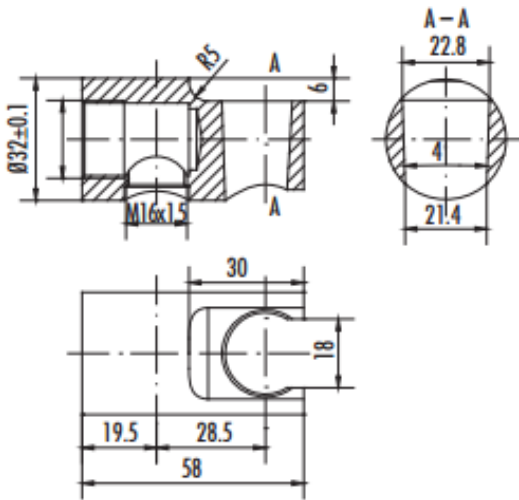

TEKNİK ÇİZİM

ÖZELLİKLER

Creavit önceden haber vermeksizin, ürünlerde ve teknik detaylarda değişiklik yapma hakkını saklı tutar. Renkler gerçekte olduğundan farklı görünebilir.

Kalite Yönetim Sistemi

Müşteri Memnuniyeti Belgesi

Çevre Yönetim Sistemi

İş Sağlığı ve Güvenliği Yönetim Sistemi

LGA

Alman Standartlarına Uygunluk Belgesi

kiwa

Hollanda Standartlarına Uygunluk Belgesi

GOST - R

Rusya Standartlarına Uygunluk Belgesi

UkrSEPRO

Ukrayna Standartlarına Uygunluk Belgesi

İsrail Standartlarına Uygunluk Belgesi

Nijerya Standartlarına Uygunluk Belgesi

Türk Standartlarına Uygunluk Belgesi