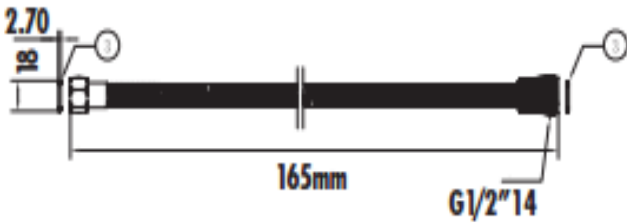

TEKNİK ÇİZİM

ÖZELLİKLER

Creavit önceden haber vermeksizin, ürünlerde ve teknik detaylarda değişiklik yapma hakkını saklı tutar. Renkler gerçekte olduğundan farklı görünebilir.

Kalite Yönetim Sistemi

Müşteri Memnuniyeti Belgesi

Çevre Yönetim Sistemi

İş Sağlığı ve Güvenliği Yönetim Sistemi

LGA

Alman Standartlarına Uygunluk Belgesi

kiwa

Hollanda Standartlarına Uygunluk Belgesi

GOST - R

Rusya Standartlarına Uygunluk Belgesi

UkrSEPRO

Ukrayna Standartlarına Uygunluk Belgesi

İsrail Standartlarına Uygunluk Belgesi

Nijerya Standartlarına Uygunluk Belgesi

Türk Standartlarına Uygunluk Belgesi