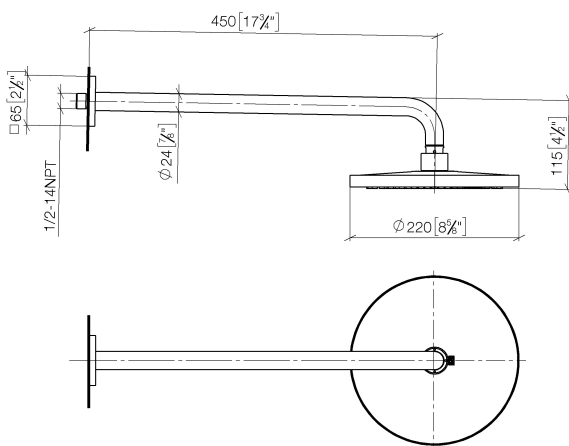

Душ - IMO

Верхний душ с настенным креплением - хром

Артикульный номер: 28 649 670-00

- вылет 450 мм
- дождевая струя
- с системой защиты от известковых отложений
- тропический верхний душ \varnothing 220 мм
- розетка 65 x 65 мм
- присоединение 1/2"
- расход макс. 8,6 л/мин
- Группа смесителей согл. DIN 4109: 1

хром

размерный чертеж

mm [inches]

Все величины в мм / дюймах = мм x 0,0394