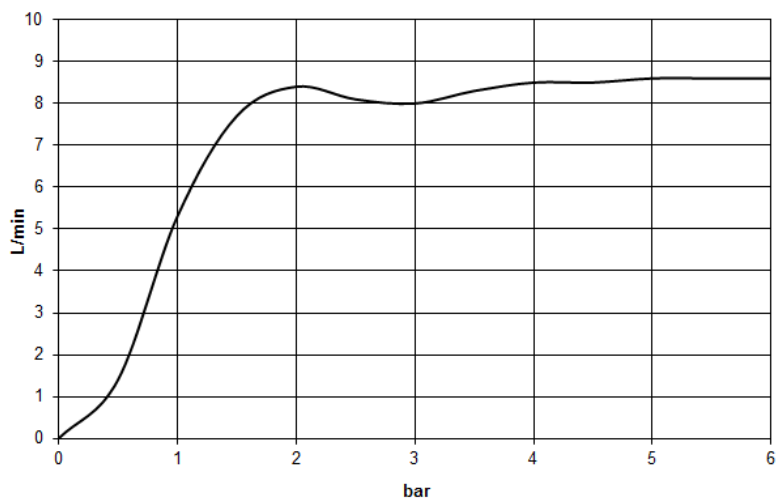

## размерный чертеж

mm [inches]

Все величины в мм / дюймах = мм x 0,0394

Душ - IMO

Верхний душ с настенным креплением - хром

Артикульный номер: 28 649 670-00

график расхода