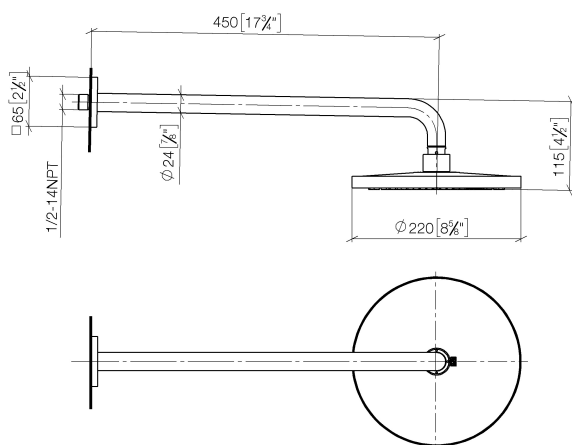

## Душ - IMO

Верхний душ с настенным креплением - хром

Артикульный номер: 28 649 670-00

- вылет 450 мм
- дождевая струя
- с системой защиты от известковых отложений
- тропический верхний душ Ø 220 мм
- розетка 65 x 65 мм
- присоединение 1/2"
- расход макс. 8,6 л/мин
- Группа смесителей согл. DIN 4109: 1

## размерный чертеж

mm [inches]

Все величины в мм / дюймах = мм x 0,0394

Душ - IMO

Верхний душ с настенным креплением - хром

Артикульный номер: 28 649 670-00

график расхода

## Душ - IMO

Верхний душ с настенным креплением - хром

Артикульный номер: 28 649 670-00