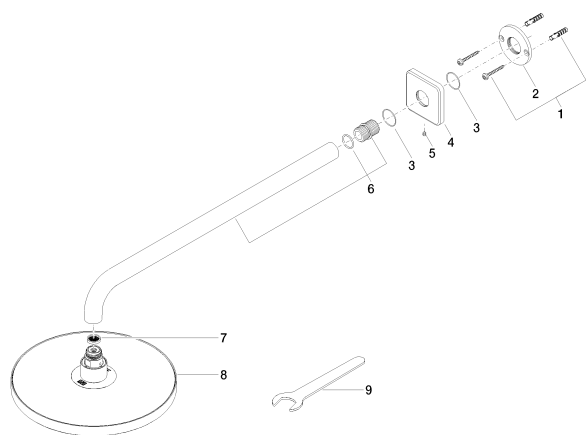

Душ - IMO

Верхний душ с настенным креплением - хром

Артикульный номер: 28 649 670-00

Спецификация запасных частей

№	Артикульный №	Наименование	Расходуемое кол-во
1	04 30 31 032 00 90	Набор для крепления 4 x 35 мм -	1
2	09 17 20 120 90	Подключение Ø 56,50 x 5 мм -	1
3	09 14 10 150 90	O-Ring 23 x 1,5 мм -	2
4	09 27 67 015-00	крышка 65 x 65 x 9 мм - хром	1
5	09 31 11 038 90	Крепление M4 x 3 мм -	1
6	90 11 03 070 00-00	трубопровод 462 x 61 x 24 мм - хром	1
7	09 23 01 075 90	Ситовое уплотнение Ø 18 x 3,5 мм -	1
8	09 30 09 069 90	Монтажный ключ SW 22 -	2