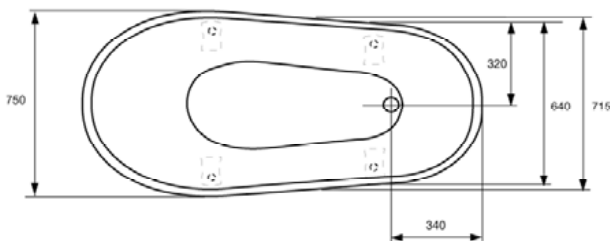

fotplacering

ytermått

badkar westerbergs victoria 167

Ett klassiskt badkar i gjutmarmor. Finns i vitt och svartvitt och med lejon tassar i vitt, krom eller mässing.

1670x750x720 mm.

Djup: 410 mm. Vattenmängd 230 liter.