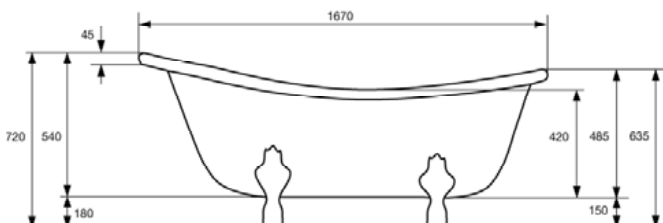

fotplacering

ytermått

badkar westerbergs victoria 167

Ett klassiskt badkar i gjutmarmor. Finns i vitt och svartvitt och med lejon tassar i vitt, krom eller mässing.

1670x750x720 mm.

Djup: 410 mm. Vattenmängd 230 liter.