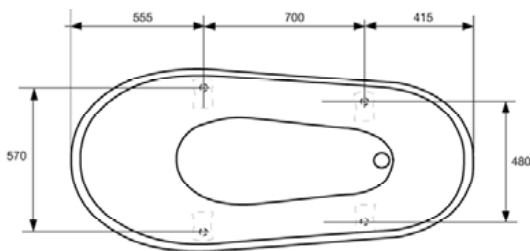

fotplacering

ytermått

badkar westerbergs victoria 167

Ett klassiskt badkar i gjutmarmor. Finns i vitt och svartvitt och med lejon tassar i vitt, krom eller mässing.

1670x750x720 mm.

Djup: 410 mm. Vattenmängd 230 liter.