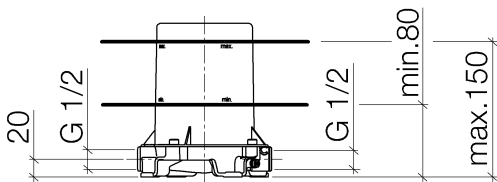

Умывальник - продукты скрытого монтажа  
 крепление напольное скрытого монтажа -  
 Артикульный номер: 35 945 970 90

- латунь, неэтилированная устойчивая к обесцинкованию
- 2x присоединение – внутренняя резьба 1/2"
- защитный кожух
- защитная манжета от проникновения воды

размерный чертеж

Все величины в мм / дюймах = мм x 0,0394