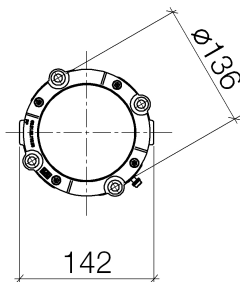

Умывальник - продукты скрытого монтажа  
 крепление напольное скрытого монтажа -  
 Артикульный номер: 35 945 970 90

- латунь, неэтилированная устойчивая к обесцинкованию
- 2x присоединение – внутренняя резьба 1/2"
- защитный кожух
- защитная манжета от проникновения воды

размерный чертеж

Все величины в мм / дюймах = мм x 0,0394