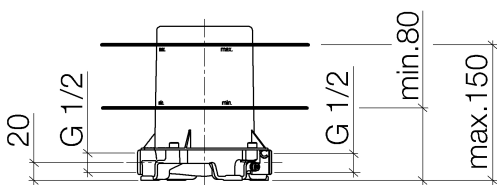

Умывальник - продукты скрытого монтажа
 крепление напольное скрытого монтажа -
 Артикульный номер: 35 945 970 90

- латунь, неэтилированная устойчивая к обесцинкованию
- 2х присоединение – внутренняя резьба 1/2"
- защитный кожух
- защитная манжета от проникновения воды

размерный чертеж

Все величины в мм / дюймах = мм x 0,0394

Умывальник - продукты скрытого монтажа
крепление напольное скрытого монтажа -
Артикульный номер: 35 945 970 90

Умывальник - продукты скрытого монтажа
крепление напольное скрытого монтажа -
Артикульный номер: 35 945 970 90

12 010 970 90

Защита от утечки 1/2" -

38 945 970 90

Дружок для крепления на
полу -

Умывальник - продукты скрытого монтажа
 крепление напольное скрытого монтажа -
 Артикульный номер: 35 945 970 90

Спецификация запасных частей