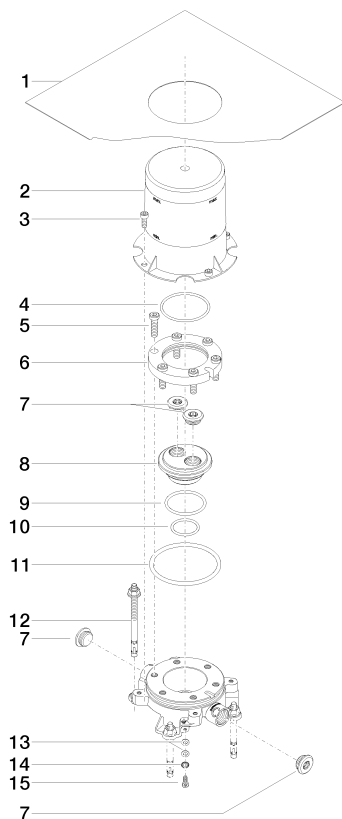

Умывальник - продукты скрытого монтажа
 крепление напольное скрытого монтажа -
 Артикульный номер: 35 945 970 90

- латунь, неэтилированная устойчивая к обесцинкованию
- 2х присоединение – внутренняя резьба 1/2"
- защитный кожух
- защитная манжета от проникновения воды

размерный чертеж

Все величины в мм / дюймах = мм x 0,0394

Умывальник - продукты скрытого монтажа
крепление напольное скрытого монтажа -
Артикульный номер: 35 945 970 90

Умывальник - продукты скрытого монтажа
крепление напольное скрытого монтажа -
Артикульный номер: 35 945 970 90

12 010 970 90

Защита от утечки 1/2" -

38 945 970 90

Дружок для крепления на
полу -

Умывальник - продукты скрытого монтажа
 крепление напольное скрытого монтажа -
 Артикульный номер: 35 945 970 90

Спецификация запасных частей

№	Артикульный №	Наименование	Расходуемое кол-во
1	04 14 03 077 00 90	Прокладка -	1
2	09 21 02 116 90	защитная крышка на этапе строительства 140 x 140 мм -	1
3	09 30 30 053 90	Крепление M6 x 16 мм -	4
4	09 14 10 078 90	O-Ring NBR 70 60,0 x 3,0 мм -	1
5	09 30 30 047 90	Крепление M8 x 30 мм -	6
6	09 30 11 121 90	Фланец Ø 97 x 14 мм -	1
7	04 31 20 006 00 90	Донный клапан 1/2" -	4
8	09 31 20 033 90	Донный клапан -	1
9	09 14 10 084 90	O-Ring EPDM 70 48 x 3,5 мм -	1
10	09 14 10 018 90	O-Ring EPDM 70 32,0 x 3,0 мм -	1
11	09 14 10 072 90	O-Ring NBR 70 85,0 x 5,0 мм -	1
12	04 30 35 008 00 90	Крепление M8 x 115 мм -	4
13	09 30 11 048 90	стиральная машина Ø 5,3 -	2
14	09 30 11 032 90	Крепление Ø 5,3 -	1
15	09 30 30 058 90	Крепление M5 x 16 мм -	1