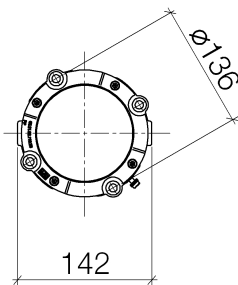

Умывальник - продукты скрытого монтажа
 крепление напольное скрытого монтажа -
 Артикульный номер: 35 945 970 90

- латунь, неэтилированная устойчивая к обесцинкованию
- 2х присоединение – внутренняя резьба 1/2"
- защитный кожух
- защитная манжета от проникновения воды

размерный чертеж

Все величины в мм / дюймах = мм x 0,0394

Умывальник - продукты скрытого монтажа
крепление напольное скрытого монтажа -
Артикульный номер: 35 945 970 90

Умывальник - продукты скрытого монтажа
крепление напольное скрытого монтажа -
Артикульный номер: 35 945 970 90

12 010 970 90

Защита от утечки 1/2" -

38 945 970 90

Дружок для крепления на
полу -

Умывальник - продукты скрытого монтажа
 крепление напольное скрытого монтажа -
 Артикульный номер: 35 945 970 90

Спецификация запасных частей