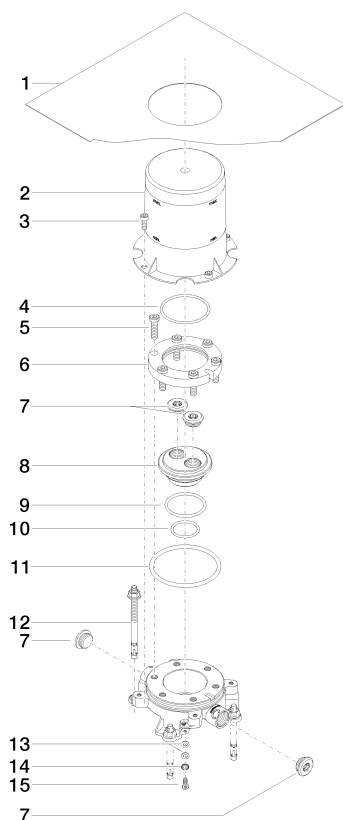

Умывальник - продукты скрытого монтажа
 крепление напольное скрытого монтажа -
 Артикульный номер: 35 945 970 90

Спецификация запасных частей

№	Артикульный №	Наименование	Расходуемое кол-во
1	04 14 03 077 00 90	Прокладка -	1
2	09 21 02 116 90	защитная крышка на этапе строительства 140 x 140 мм -	1
3	09 30 30 053 90	Крепление M6 x 16 мм -	4
4	09 14 10 078 90	O-Ring NBR 70 60,0 x 3,0 мм -	1
5	09 30 30 047 90	Крепление M8 x 30 мм -	6
6	09 30 11 121 90	Фланец Ø 97 x 14 мм -	1
7	04 31 20 006 00 90	Донный клапан 1/2" -	4
8	09 31 20 033 90	Донный клапан -	1
9	09 14 10 084 90	O-Ring EPDM 70 48 x 3,5 мм -	1
10	09 14 10 018 90	O-Ring EPDM 70 32,0 x 3,0 мм -	1
11	09 14 10 072 90	O-Ring NBR 70 85,0 x 5,0 мм -	1
12	04 30 35 008 00 90	Крепление M8 x 115 мм -	4
13	09 30 11 048 90	стиральная машина Ø 5,3 -	2
14	09 30 11 032 90	Крепление Ø 5,3 -	1
15	09 30 30 058 90	Крепление M5 x 16 мм -	1