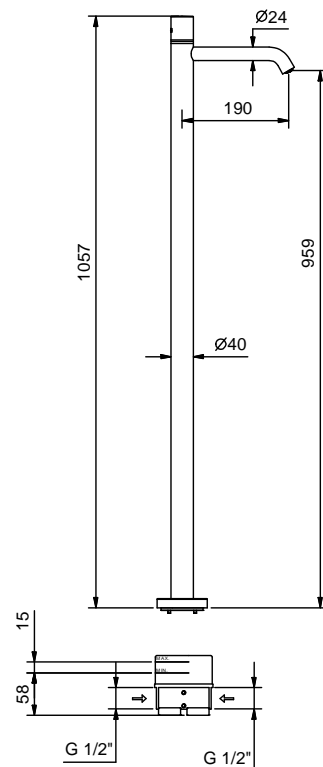

АРТ. E936B+3336A

Напольный смеситель для раковины

- вылет 19 см
- ручка
- ограничитель потока воды до 5 л/мин при 3 бар
- впуски 1/2"
- без донного клапана

Наружная часть

Отделки:

☐	Хром	50 02 E936B
☐	Черный матовый	50 13 E936B
☐	Белый матовый	50 29 E936B

Внутренняя часть

Отделки:

☐	19 00 3336A

Проект:

Комната:

Дата:

Комментарии:

сертификаты: